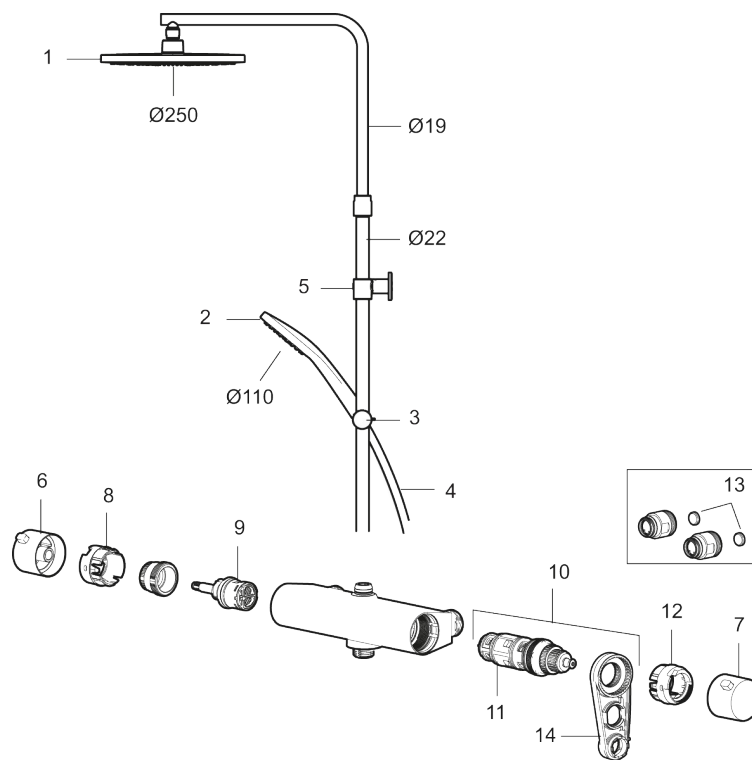

PRODUKTBESKRIVNING

LYNX shower system kit

Vardagslyx är ledordet för LYNX duschsystem, som erbjuder komforten av en handdusch och den förföriska känslan av en takdusch på en och samma gång. Setet finns i krom eller mattsvart.

Art.nr: 341800.12

RSK: 8283454

Reservdelslista

NR.	ART.NR	RSK	BESKRIVNING
1	S600196	8237572	Taksil, krom
1	S600196.12	8237573	Taksil, mattsvart
2	S600238	8233065	Handdusch, krom
2	S600238.12	8233100	Handdusch, mattsvart
3	S600246	8239619	Gliddel, krom
3	S600246.12	8239664	Gliddel, mattsvart
4	S600109	8252036	Duschslang 1750 mm, krom
4	S600109.LD		Duschslang 1750 mm, krom, LEED/BREEAM-anpassad
4	S600109.12	8236624	Duschslang 1750 mm, mattsvart
4	S600109.12LD		Duschslang 1750 mm, mattsvart, LEED/BREEAM-anpassad
5	S600094	8221921	Väggfäste, krom
5	S600094.12	8221922	Väggfäste, mattsvart
6	S600237	8397026	Mängdvrred, krom