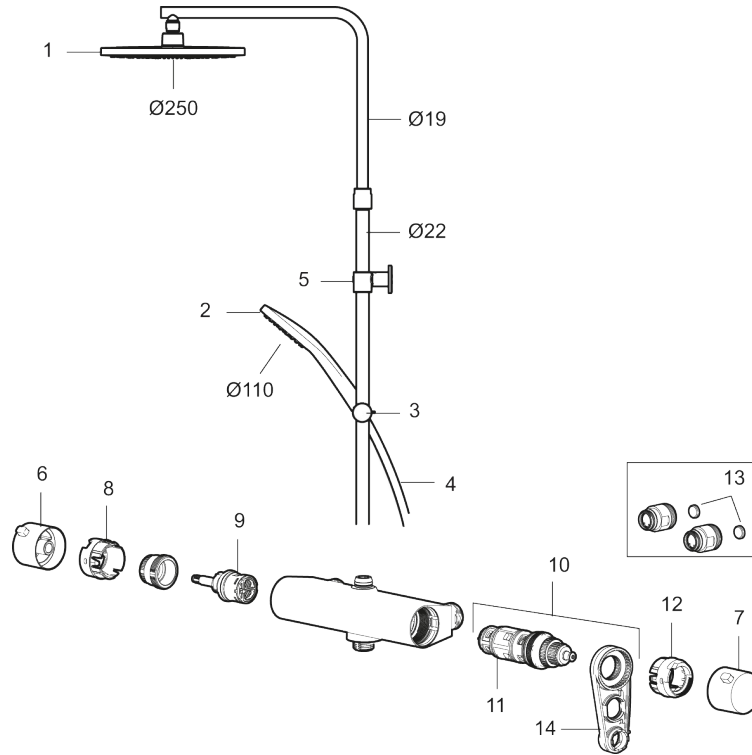

PRODUKTBESKRIVNING

MORA LYNX shower system kit

Hverdagsluksus er stikkordet for LYNX dusjsystem, som tilbyr komforten til en hånddusj og den forførende følelsen av en takdusj på en og samme gang. Settet finnes i krom eller matt sort.

Art.no.: 341900

NRF-nummer: 1385609

Reservedelsliste

NR.	ART. NO.	NRF-NUMMER	BESKRIVELSE
1	S600196		Dusjkopp Ø250 mm, krom
1	S600196.12		Dusjkopp Ø250 mm, matt sort
2	S600238		Hånddusj, krom
2	S600238.12		Hånddusj, matt sort
3	S600246		Hånddusjholder/glider Ø22, krom
3	S600246.12		Hånddusjholder/glider Ø22, matt sort
4	S600109	4304992	Dusjslange, 1,75 m, krom
4	S600109.LD		Dusjslange, 1,75 m, krom, LEED/BREEAM-tilpasset
4	S600109.12		Dusjslange 1,75 m, matt sort
4	S600109.12LD		Dusjslange 1,75 m, matt sort, LEED/BREEAM-tilpasset
5	S600094	4304985	Dusjrørklammer, krom
5	S600094.12		Dusjrørklammer, Matt sort
6	S600237		Avstengningsratt, krom

NR.	ART. NO.	NRF-NUMMER	BESKRIVELSE
6	S600237.12		Avstengningsratt, matt sort
7	S600236		Temperaturratt, krom
7	S600236.12		Temperaturratt, matt sort
8	S600022	4294995	Stoppring for mengderatt reversibelt
9	S600020	4294993	Reversibel kranoverdel 12 l/min, inkl. verktøy
9	S600269		Reversibel kranoverdel 12 l/min
10	S600084	4305268	Termostatinnsats, komplett inkl. verktøy
11	S600271		Termostatinnsats, uten serviceverktøy
12	S600023	4294996	Sperrering for temperaturratt
13	409359.AA	4294139	Filtersats f/anslutning
14	S600298		Serviceverktøy