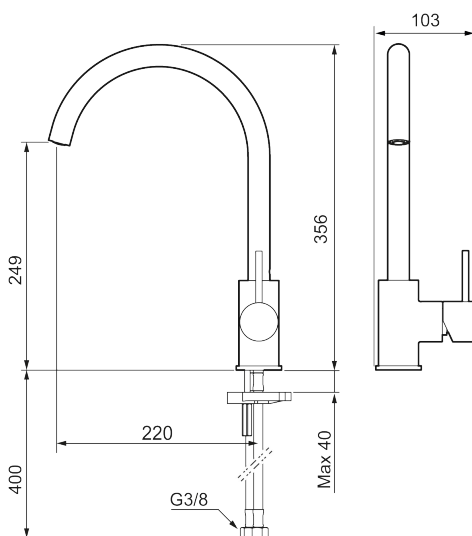

### Unika egenskaper

Skyddsmodul **AA**

- Keramisk tätning
- Omställbar flödesbegränsning och temperaturspär
- Flexibla anslutningsrör i metallomspunnen Soft PEX<sup>®</sup>, lekande G3/8
- Svängbar pip 60°, 85°, 110° eller 360°
- Hålmått Ø34-37 mm