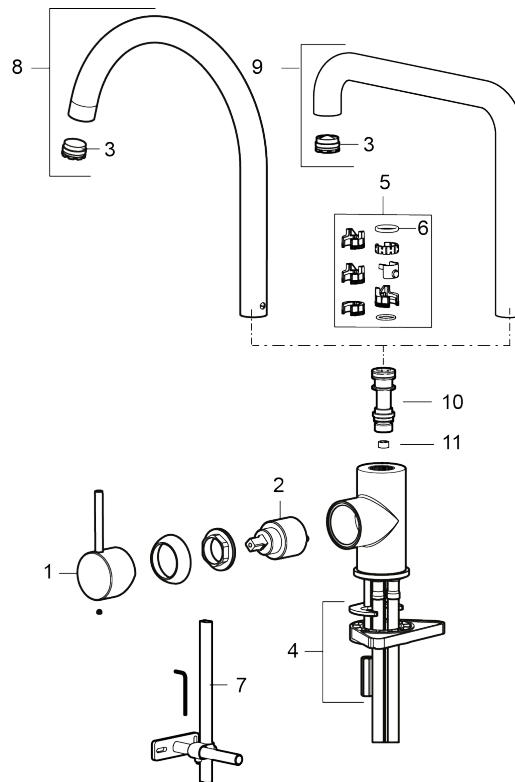

PRODUKTBESKRIVNING

INXX II soft köksblandare

Med en tålig mattvit nyans och kökskranens mjuka formspråk bidrar INXX II soft till ett lyxigt och elegant kök. Blandaren är testad och godkänd utifrån de byggregler som finns och är energieffektiv, vilket innebär att den ger en lägre vatten- och energiförbrukning utan att ge avkall på komforten.

Om serien

INXX II är en elegant och tidlös serie i en palett av noga utvalda nyanser. Kombinationen av hög kvalitet, sober design och skön komfort gör den till den ultimata serien.

Art.nr: 272101.22CA

RSK: 8311262

Reservdelslista

NR.	ART.NR	RSK	BESKRIVNING
1	409700.AE	8394069	Spak, komplett, krom
1	409700.12AE	8394070	Spak, komplett, mattsvart
1	409700.22AE	8394071	Spak, komplett, mattvit
1	409700.44AE	8394072	Spak, komplett, mattgrå
1	409700.60AE	8394073	Spak, komplett, polerad mässing PVD
1	409700.62AE	8394074	Spak, komplett, borstad mässing PVD
1	409700.76AE	8394075	Spak, komplett, borstad nickel