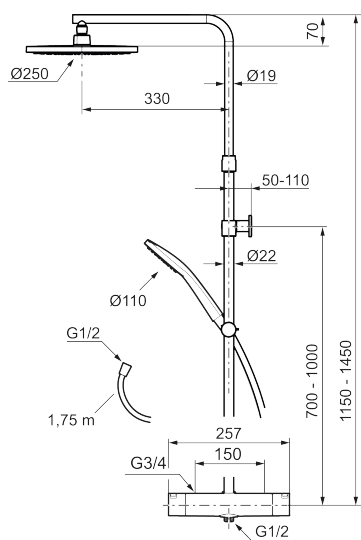

Unika egenskaper

Skyddsmodul