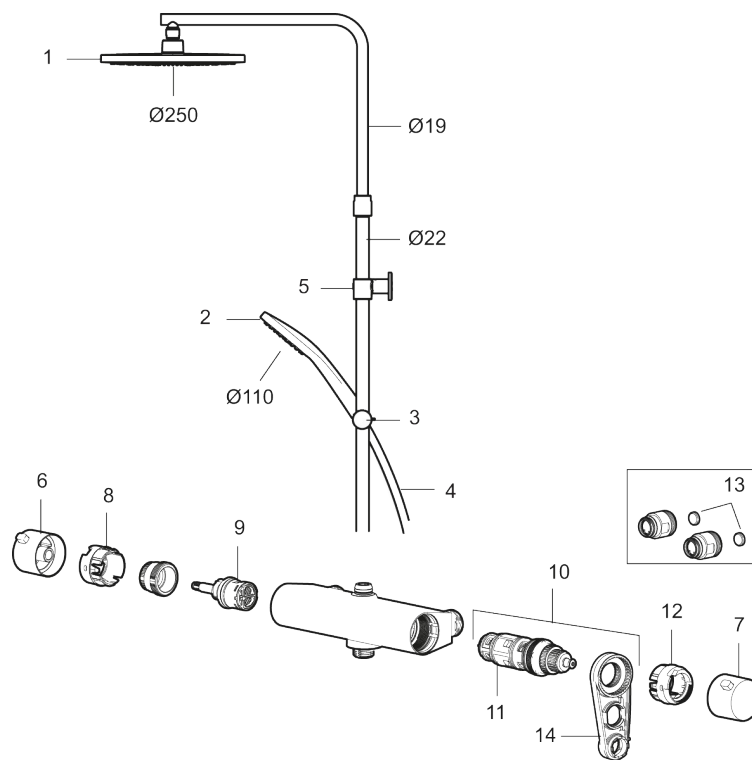

PRODUKTBESKRIVNING

LYNX shower system kit

Vardagslyx är ledordet för LYNX duschsystem, som erbjuder komforten av en handdusch och den förföriska känslan av en takdusch på en och samma gång. Setet finns i krom eller mattsvart.

Art.nr: 341900.12

RSK: 8283463

Reservdelslista

NR.	ART.NR	RSK	BESKRIVNING
1	S600196	8237572	Taksil, krom
1	S600196.12	8237573	Taksil, mattsvart
2	S600238	8233065	Handdusch, krom
2	S600238.12	8233100	Handdusch, mattsvart
3	S600246	8239619	Gliddel, krom
3	S600246.12	8239664	Gliddel, mattsvart
4	S600109	8252036	Duschslang 1750 mm, krom
4	S600109.LD		Duschslang 1750 mm, krom, LEED/BREEAM-anpassad
4	S600109.12	8236624	Duschslang 1750 mm, mattsvart
4	S600109.12LD		Duschslang 1750 mm, mattsvart, LEED/BREEAM-anpassad
5	S600094	8221921	Väggfäste, krom
5	S600094.12	8221922	Väggfäste, mattsvart
6	S600237	8397026	Mängdvred, krom