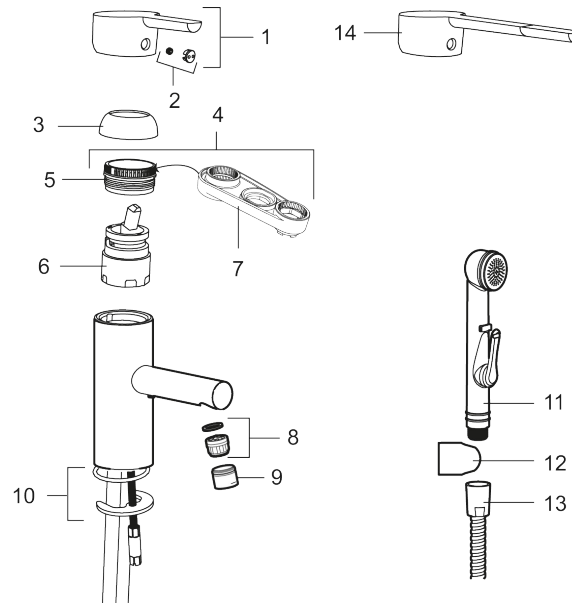

Art.nr: 333001 RSK: 8275827 Flöde 3 bar: 4,5 l/min

Utförande: Krom

- ESS (energisparsystem)
- Mjukstängning med keramisk tätning
- Inbyggd, lätt omställbar flödesbegränsning och temperaturspär
- Flexibla anslutningsrör i metallspunnen Soft PEX[®], lekande G3/8
- Lead Free (blyfri)
- Ljudklass 1
- Hålmått Ø34–37 mm

Art.nr: 333001

RSK: 8275827

	STD	LD3*
6. Cartridge	S600253	S600232
8. Insert	S600254	S600254

* LEED mixers with low flow

Reservdelslista

NR.	ART.NR	RSK	BESKRIVNING
1	409389.AE	8344867	Spak, komplett
2	409392.AE	8344866	Färgmarkering och fästskruv
3	409391.AE	8344865	Täckhylsa
4	409393.AE	8345179	Fästnippel för insats, inkl serviceverktyg
5	439060.AE	8295361	Fästnippel för insats
6	S600253	8387149	Keramikinnsats, inkl serviceverktyg
6	S600232		Keramikinnsats, Low flow, för LEED blandare
7	S600298	3870203	Serviceverktyg
8	S600254	8280032	Strålsamlarinsats, 5 l/min vid 2–6 bar
9	S600255	8280033	Hylsa M20 utv., 16 mm, krom
10	S600160	8387096	Monteringssats, tvättställsblandare
11	S600206	8233049	Självstängande handdusch, krom

NR.	ART.NR	RSK	BESKRIVNING
12	S600208	8239743	Handduschhållare, krom
13	S600207	8236647	Högtrycksslang, 1,5 m, krom
14	409390.AE	8344874	Care-spak, komplett, krom/svart