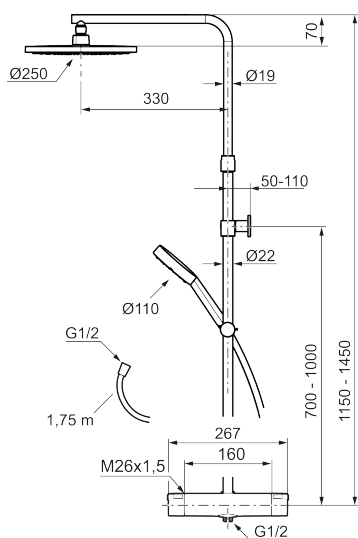

Art.nr: 331800 RSK: 8283435 Flöde 3 bar: 7,6 l/min

Utförande: Krom, 160 c/c

- Temperatur- och tryckbalanserad duschblandare som reagerar snabbt på förändringar och ger en jämn duschtemperatur.
- Integrerad omkastare - enkelt att välja om vattnet ska komma ur handdusch eller taksil
- Eco Flow
- Säkerhetsspärr 38 °C
- Eco funktion på flödesratten för vattenbesparing
- Återströmningskydd enligt EU-standard SS-EN 1717, uppfyller även kraven med dubbla backventiler gällande återströmning enligt Säker Vatten § 5.3
- Teleskopiskt justerbar höjd på taksilen 1150–1450 mm från anslutningen
- Väggfäste fritt justerbart i höjddled, 700–1000 mm från anslutning och 50–110 mm utsprång från vägg, 2x20 mm distanser medföljer, med väggfästning, dold rörskarv.
- Tak- och handdusch med antikalksystemet "Easy-Clean"
- Metallomspunnen slang 1750 mm, PVC- och BPA-fri innerslang
- Lead Free (blyfri)
- Ljudklass 1

Unika egenskaper

Skyddsmodul **EB**

NR.	ART.NR	RSK	BESKRIVNING
10	409361.AE	8228492	Anslutningsnippel (160 c/c)
11	409359.AA	8345172	Filtersats för anslutningskoppling, butiksförpackad
12	S600193	8397020	Care-vingar, svart, 2-pack
13	S600298	3870203	Serviceverktyg
14	S600196	8237572	Taksil, krom
15	S600195	8233058	Handdusch, krom
16	S600094	8221921	Väggfäste, krom
17	S600246	8239619	Gliddel, krom
18	S600109	8252036	Duschslang 1750 mm, krom
18	S600109.LD		Duschslang 1750 mm, krom, LEED/BREEAM-anpassad