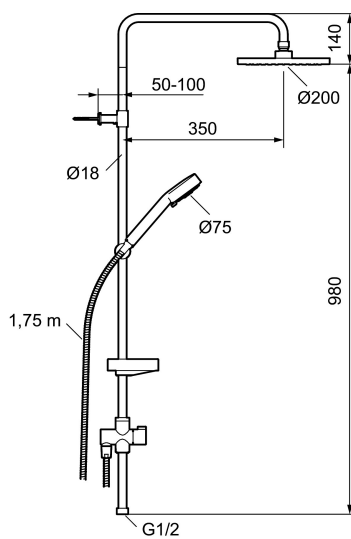

Unieke karaktereigenschappen

FMM 9000E douchesysteem

Artikelnummer: 93921000 Flow 3 bar: 7,5 l/m

Omschrijving: Chroom

- Verchroomde doucheslang 1750 mm, PVC- en BPA-vrije binnenslang
- Met zeephouder
- Met anti-kalk systeem "Easy clean"
- Glijstang/Douchepijp is inkortbaar
- Aansluiting 1/2"
- Omstel met hendel wijzend naar de stromingsrichting
- Handdouche met twee sproeistanden en een omstel
- Zowel hoofd- als handdouche hebben de Eco functie 12 l/min