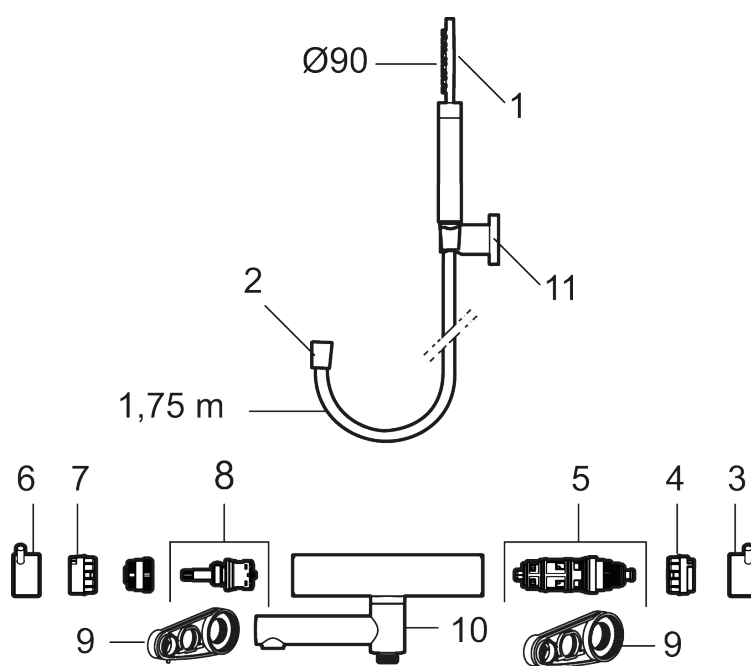

PRODUKTBESKRIVNING

MORA INXX II badekarbatteri

Med en holdbar matthvit nyanse og hånddusjens store, runde munnstykke skaper kranen en estetisk følelse, samtidig som den gir forutsetninger for et avslappende bad. INXX II er serien som tilbyr en vannopplevelse i verdensklasse i form av en jevn temperatur, høy komfort og et sterkt vern mot skålding. Blandebatteriet er testet og godkjent ut fra gjeldende byggeregler og det er energieffektivt, noe som innebærer at man får et lavere vann- og energiforbruk uten å gi avkall på komforten.

Om serien

INXX II er en elegant og tidløs serie i en palett av nøye utvalgte nyanser. Kombinasjonen av høy kvalitet, stilren design og herlig komfort gjør den til den ultimate serien.

Art.no.: 270100.22

NRF-nummer: 4290414

Reservedelsliste

NR.	ART. NO.	NRF-NUMMER	BESKRIVELSE
1	209575	4295032	Hånddusj, krom
1	209575.12	4295033	Hånddusj, matt sort
1	209575.22	4295034	Hånddusj, matt hvit
1	209575.44	4295035	Hånddusj, matt grå
1	209575.60	4295036	Hånddusj, polert messing PVD
1	209575.62	4295037	Hånddusj, børstet messing PVD
2	131170.AE	4295045	Dusjslange 1,75 m, krom