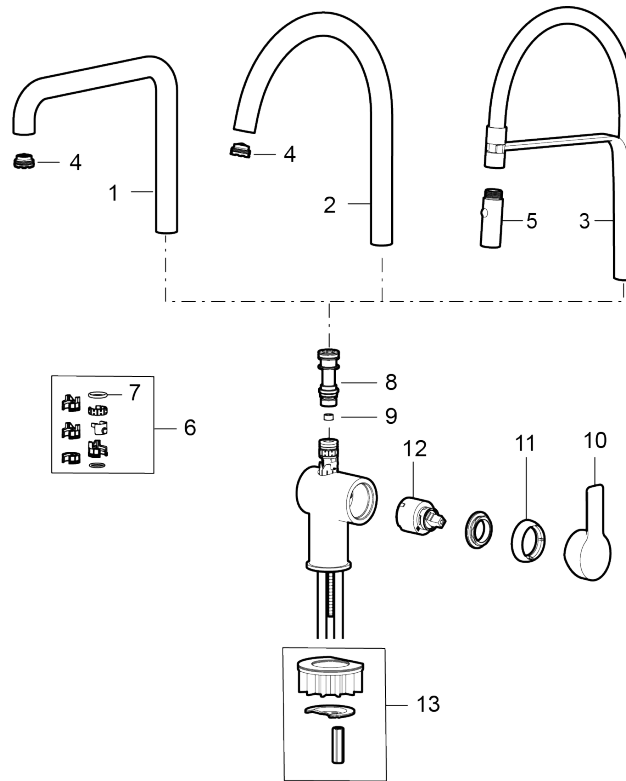

- Inbyggd, lätt omställbar flödesbegränsning och temperaturspär
- Flexibla anslutningsrör i metallomspunnen Soft PEX<sup>®</sup>, lekande G3/8
- Svängbar pip 60°, 85°, 110° eller 360°
- Lead Free (blyfri)
- Ljudklass 1
- Hålmått Ø34-37 mm

## Reservdelslista

NR.	ART.NR	RSK	BESKRIVNING
1	409713.AE	8441034	Utloppspip, krom
1	409713.12AE	8441035	Utloppspip, mattsvart
2	409712.AE	8441027	Utloppspip, krom
2	409712.12AE	8441028	Utloppspip, mattsvart
3	S600244	8441048	Pip komplett med munstycke, krom
3	S600244.12	8441049	Pip komplett med munstycke, mattsvart
4	S600230		Strålsamlare M21,5 utv., Z
5	S600245	8387257	Munstycke, krom
5	S600245.12	8387258	Munstycke, mattsvart
6	209565.AE		Spärsegment
7	708843.AE	8295357	O-ring (15,54 x 2,62), 2 st
8	S600283		Pipnippel, komplett
9	S600362		Flödesbegränsare för LD3 (rosa)