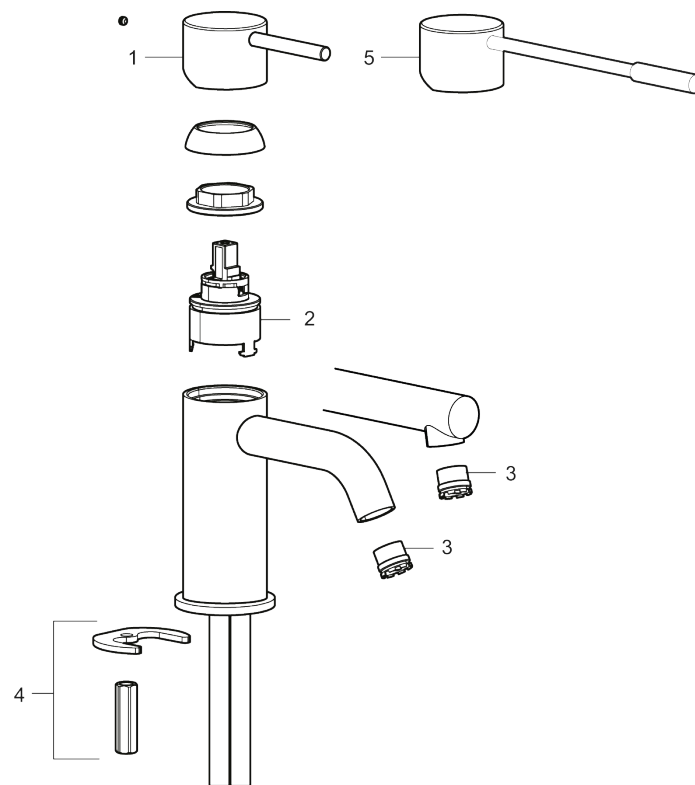

PRODUKTBESKRIVNING

MORA INXX II soft, medium servantbatteri

INXX II servantkran finnes i tre ulike høyder der medium er en mellomhøy kran som passer til større håndfat. Med en holdbar mattsvart nyanse og servantkranens stilrene form, øker INXX II soft baderommets komfort og gir en følelse av kvalitet og eleganse. Blandebatteriet er testet og godkjent ut fra gjeldende byggeregler og det er energieffektivt, noe som innebærer at man får et lavere vann- og energiforbruk uten å gi avkall på komforten. Bunnventil finnes som tilbehør i samme nyanse.

Om serien

INXX II er en elegant og tidløs serie i en palett av nøye utvalgte nyanser. Kombinasjonen av høy kvalitet, stilren design og herlig komfort gjør den til den ultimate serien.

Art.no.: 273011.12CA

NRF-nummer: 4290456

Reservedelsliste

NR.	ART. NO.	NRF-NUMMER	BESKRIVELSE
1	409701.AE	4295012	Spak, komplett, krom
1	409701.12AE	4295006	Spak, komplett, matt sort
1	409701.22AE	4295007	Spak, komplett, matt hvit
1	409701.44AE	4295008	Spak, komplett, matt grå
1	409701.60AE	4295009	Spak, komplett, polert messing PVD