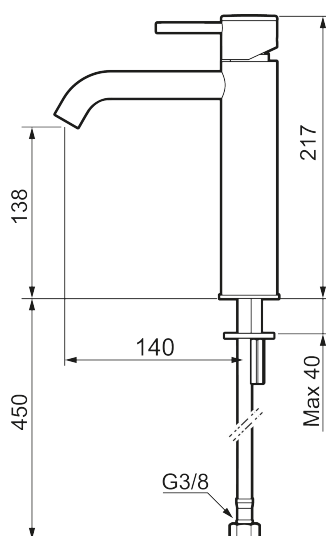

## MORA INXX II soft, medium servantbatteri

INXX II servantkran finnes i tre ulike høyder der medium er en mellomhøy kran som passer til større håndfat. Med en holdbar mattsvart nyanse og servantkranens stilrene form, øker INXX II soft baderommets komfort og gir en følelse av kvalitet og eleganse. Blandebatteriet er testet og godkjent ut fra gjeldende byggeregler og det er energieffektivt, noe som innebærer at man får et lavere vann- og energiforbruk uten å gi avkall på komforten. Bunnventil finnes som tilbehør i samme nyanse.

- Vannmengdebegrenser og temperatursperre
- Fleksible Soft PEX<sup>®</sup>-rør med 3/8" mutter

PRODUKTBESKRIVNING