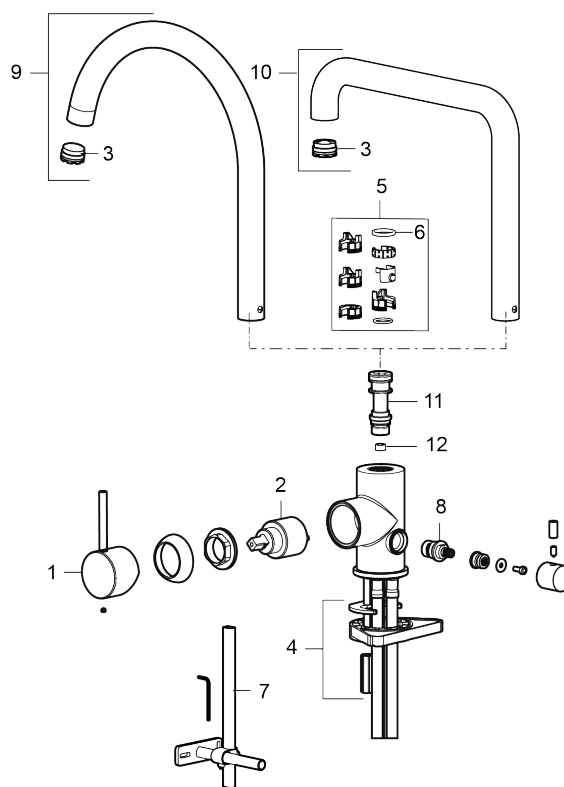

PRODUKTBESKRIVNING

INXX II soft köksblandare

Med en tålig mattsvart nyans och kökskranens mjuka formspråk bidrar INXX II soft till ett lyxigt och elegant kök. Blandaren är testad och godkänd utifrån de byggregler som finns och är energieffektiv, vilket innebär att den ger en lägre vatten- och energiförbrukning utan att ge avkall på komforten.

Om serien

INXX II är en elegant och tidlös serie i en palett av noga utvalda nyanser. Kombinationen av hög kvalitet, sober design och skön komfort gör den till den ultimata serien.

Art.nr: 272151.12CA

RSK: 8311269

Reservdelslista

NR.	ART.NR	RSK	BESKRIVNING
1	409700.AE	8394069	Spak, komplett, krom
1	409700.12AE	8394070	Spak, komplett, mattsvart
1	409700.22AE	8394071	Spak, komplett, mattvit
1	409700.44AE	8394072	Spak, komplett, mattgrå
1	409700.60AE	8394073	Spak, komplett, polerad mässing PVD
1	409700.62AE	8394074	Spak, komplett, borstad mässing PVD
1	409700.76AE	8394075	Spak, komplett, borstad nickel