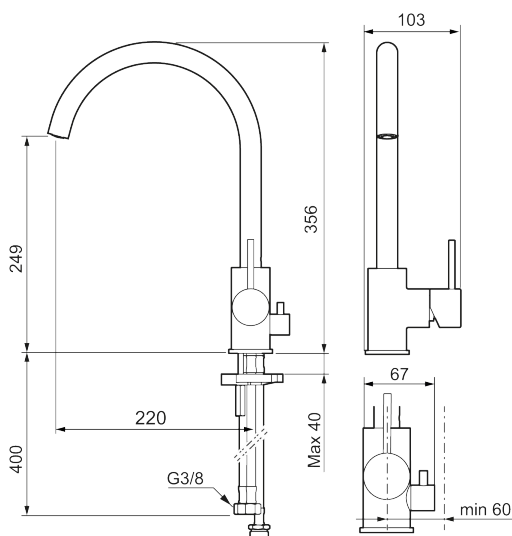

Utförande: Mattsvart, med diskmaskinsavstängning

Unika egenskaper

Skyddsmodul **AA**

- Keramisk tätning
- Omställbar flödesbegränsning och temperaturspär
- Flexibla anslutningsrör i metallomspunnen Soft PEX®, lekande G3/8
- Svängbar pip 60°, 85°, 110° eller 360°
- Med diskmaskinsavstängning, KV ej omställbar till VV
- Hålmått Ø34-37 mm