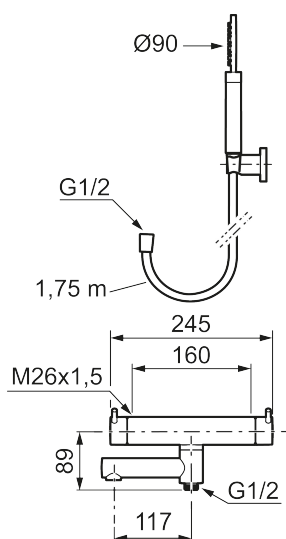

Utförande: Krom, 160 c/c

Unika egenskaper

Skyddsmodul 

- Med handdusch, upphängare och metallomspunnen slang 1750 mm, PVC- och BPA-fri innerslang
- Utloppspip med inbyggd omkastare
- Temperatur- och tryckbalanserad badkarsblandare som reagerar snabbt på förändringar och ger en jämn duschtemperatur
- Säkerhetsspärr 38 °C
- Eco funktion på flödesratten för vattenbesparing
- Piputsprång med väggbrička 173 mm
- Återströmningsskydd enligt EU-standard SS-EN 1717, uppfyller även kraven med dubbla backventiler gällande återströmning enligt Säker Vatten § 5.3