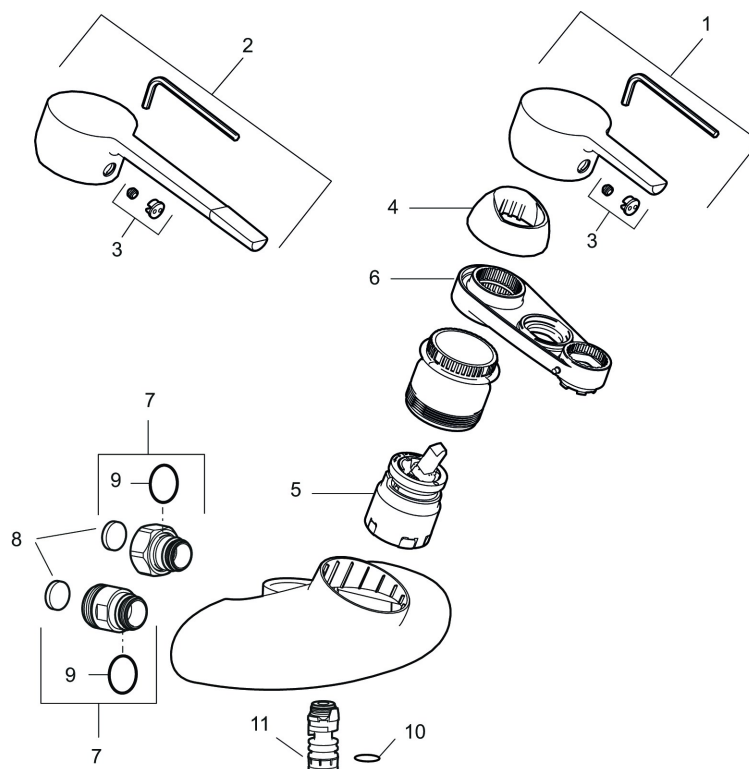

MORA MMIX W5 ettgreps veggbatteri

Art.no.: 753001

NRF-nummer: 4290196

Utførende: Batterikropp, krom

- Mykstengende
- ESS (Energisparesystem)
- Vannmengdebegrenser og temperatursperre
- **OBS!** Kun med utløpet ned
- **OBS!** Tuter bestilles separat

Reservedelsliste

| NR. | ART. NO. | NRF-NUMMER | BESKRIVELSE |
|-----|-----------|------------|---------------------------------------|
| 1 | 409389.AE | 4294121 | Spak, komplett, krom |
| 2 | 409390.AE | 4294206 | Spak care med ekstra lengde 150 mm |
| 3 | 409392.AE | 4294123 | Merkeplugg og skrue |
| 4 | 409410.AE | | Dekkhylse |
| 5 | 409450.AE | | Innsats, inkl. serviceverktøy |
| 6 | 891096.AE | 4294142 | Serviceverktøy |
| 7 | 409360.AA | | Tilslutningsmutter komplett (150 c/c) |
| 7 | 409361.AE | | Tilslutningsmutter komplett (160 c/c) |
| 8 | 409359.AA | 4294139 | Filtersats f/anslutning |
| 9 | 129131.AE | | O-ring (18,1 x 1,6), 2 stk |
| 10 | 708843.AE | | O-ring (15,54 x 2,62), 2 stk |
| 11 | 109020.AE | | Tutnippel M18x1 |