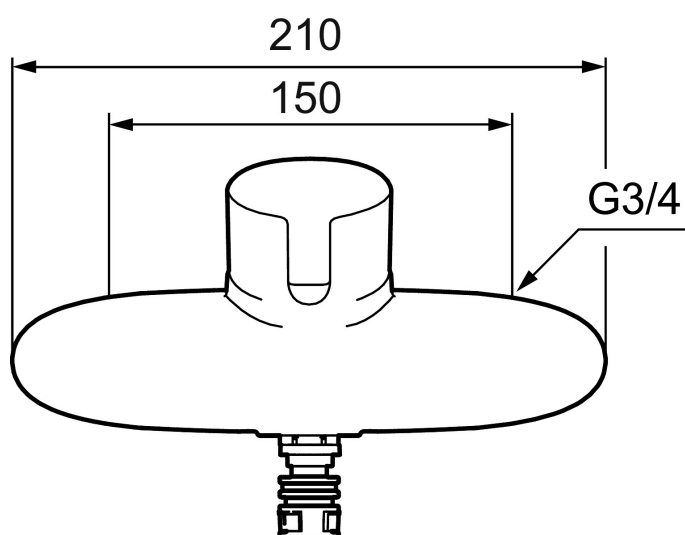

MORA MMIX W5 ettgreps veggbatteri

Art.no.: 753001

NRF-nummer: 4290196

Utførende: Batterikropp, krom

- Mykstengende
- ESS (Energisparesystem)
- Vannmengdebegrenser og temperatursperre
- **OBS!** Kun med utløpet ned
- **OBS!** Tuter bestilles separat

Reservedelsliste

| NR. | ART. NO. | NRF-NUMMER | BESKRIVELSE |
|-----|-----------|------------|---------------------------------------|
| 1 | 409389.AE | 4294121 | Spak, komplett, krom |
| 2 | 409390.AE | 4294206 | Spak care med ekstra lengde 150 mm |
| 3 | 409392.AE | 4294123 | Merkeplugg og skrue |
| 4 | 409410.AE | | Dekkhylse |
| 5 | 409450.AE | | Innsats, inkl. serviceverktøy |
| 6 | 891096.AE | 4294142 | Serviceverktøy |
| 7 | 409360.AA | | Tilslutningsmutter komplett (150 c/c) |
| 7 | 409361.AE | | Tilslutningsmutter komplett (160 c/c) |
| 8 | 409359.AA | 4294139 | Filtersats f/anslutning |
| 9 | 129131.AE | | O-ring (18,1 x 1,6), 2 stk |
| 10 | 708843.AE | | O-ring (15,54 x 2,62), 2 stk |
| 11 | 109020.AE | | Tutnippel M18x1 |