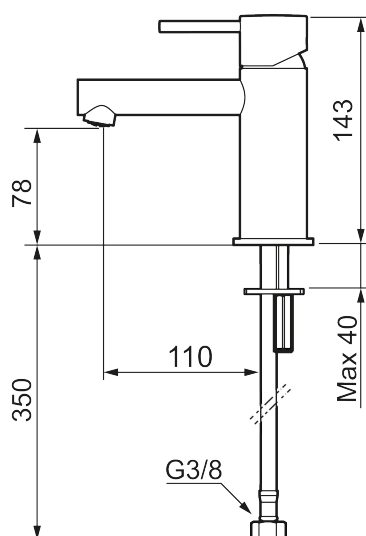

MORA INXX II sharp, small servantbatteri

INXX II servantkran finnes i tre ulike høyder der small er en lav kran som er tilpasset for mindre håndvask. Med en holdbar mattgrå nyanse og servantkranens rette karakter med lang tut og lutende munnstykke – gjør INXX II sharp både pen og bekvem å bruke. Blandebatteriet er testet og godkjent ut fra gjeldende byggeregler og det er energieffektivt, noe som innebærer at man får et lavere vann- og energiforbruk uten å gi avkall på komforten. Bunnventil finnes som tilbehør i samme nyanse.

Art.no.:	NRF-nummer:	Flow 3 bar: 4,5
273003.44CA	4290452	l/m
Utførende: Matt grå		

- Vannmengdebegrenser og temperatursperre
- Fleksible Soft PEX®-rør med 3/8" mutter