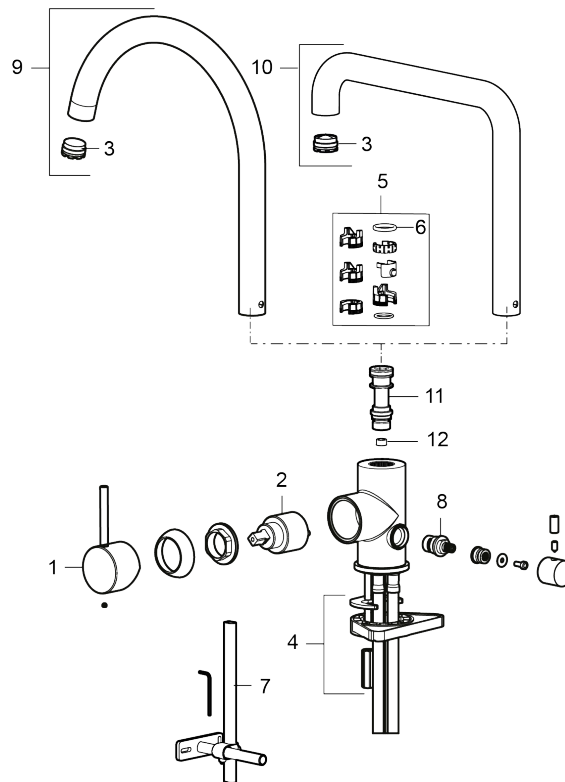

Unike funksjoner

Tilbakeslagssikring 

- Vannmengdebegrenser og temperatursperre
- Svingbar tut sperre 60°, 85°, 110° eller 360°
- Innebygget avstengning for maskin, innstilt på Kv. OBS! Ikke omstillbar til VV
- Fleksible Soft PEX®-rør med 3/8" mutter
- For hull i benk Ø34-37 mm

NRF-nummer: 4290508

Reservedelsliste

NR.	ART. NO.	NRF-NUMMER	BESKRIVELSE
1	409700.AE	4295005	Spak, komplett, krom
1	409700.12AE	4294998	Spak, komplett, matt sort
1	409700.22AE	4294999	Spak, komplett, matt hvit
1	409700.44AE	4295001	Spak, komplett, matt grå
1	409700.60AE	4295002	Spak, komplett, polert messing PVD
1	409700.62AE	4295003	Spak, komplett, børstet messing PVD
1	409700.76AE	4295004	Spak, komplett, børstet nikkell

NR.	ART. NO.	NRF-NUMMER	BESKRIVELSE
2	409702.AE	4295013	Innsats
3	S600230		Strålesamler M21,5 utv., Z
4	S600055		Monteringstilbehør
5	209565.AE		Låsesett for tut
6	708843.AE		O-ring (15,54 x 2,62), 2 stk
7	S600308		Stabiliseringsatts
8	409707.AE	4295017	Vaskemaskininnsats
9	409712.AE		Utløpstut, krom
9	409712.12AE		Utløpstut, matt sort
9	409712.22AE		Utløpstut, matt hvit
9	409712.44AE		Utløpstut, matt grå
9	409712.60AE		Utløpstut, polert messing PVD
9	409712.62AE		Utløpstut, børstet messing PVD
9	409712.76AE		Utløpstut, børstet nikkel
10	409713.AE		Utløpstut, krom
10	409713.12AE		Utløpstut, matt sort
10	409713.22AE		Utløpstut, matt hvit
10	409713.44AE		Utløpstut, matt grå
10	409713.60AE		Utløpstut, polert messing PVD
10	409713.62AE		Utløpstut, børstet messing PVD
10	409713.76AE		Utløpstut, børstet nikkel
11	S600283		
12	S600362		Strømningsbegrenser LD3 (rosa)
12	S600383		Strømningsbegrenser 6 l/min (grå)