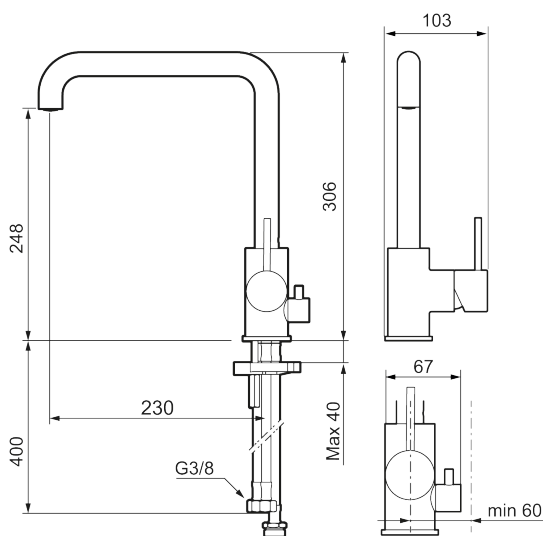

Om serien

INXX II er en elegant og tidløs serie i en palett av nøyte utvalgte nyanser. Kombinasjonen av høy kvalitet, stilren design og herlig komfort gjør den til den ultimate serien.

Art.no.: 272071.CA NRF-nummer: 4290508 Flow 3 bar: 6,0 l/m
Utførende: Krom

Unike funksjoner

Tilbakeslagssikring 

- Vannmengdebegrenser og temperatursperre
- Svingbar tut sperre 60°, 85°, 110° eller 360°
- Innebygget avstengning for maskin, innstilt på Kv. OBS! Ikke omstillbar til VV
- Fleksible Soft PEX®-rør med 3/8" mutter
- For hull i benk Ø34-37 mm