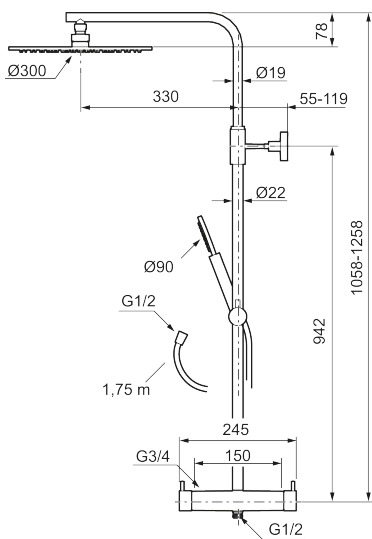

INXX II shower system kit

Med en tålig mattvit nyans förenar INXX II klassisk design med hög prestanda och erbjuder en jämn temperatur, hög komfort och ett starkt skydd mot skållning. Takduschens stora tunna taksil gör att duschen passar lika bra i ett badrum med stark karaktär och effektfulla former som i ett sobert badrum skapat för avkopplande stunder. Blandaren är testad och godkänd utifrån de byggregler som finns och är energieffektiv, vilket innebär att den ger en lägre vatten- och energiförbrukning utan att ge avkall på komforten. INXX II är serien som erbjuder en vattenupplevelse i världsklass.

Om serien

INXX II är en elegant och tidlös serie i en palett av noga utvalda nyanser. Kombinationen av hög kvalitet, sober design och skön komfort gör den till den ultimata serien.

Art.nr: 271900.22 RSK: 8283091 Flöde 3 bar: 11,3 l/min

Utförande: Mattvit, 150 c/c

BVB ID: 133984

Består av:

MORA INXX II duschblandare:

- Tryckbalanserad termostatsinsats
- Med reversibelt överstycke
- Säkerhetsspärr 38°
- Eco-stopp
- Ansl. inv. G3/4
- Återströmningsskydd enligt EU-standard SS-EN 1717

MORA INXX II Shower System:

- Metallomspunnen slang 1750 mm, PVC- och BPA-fri innerslang
- Med antikalksystemet "Easy-Clean"
- Justerbar höjd
- Handdusch 7,5 l/min, taksil 11 l/min