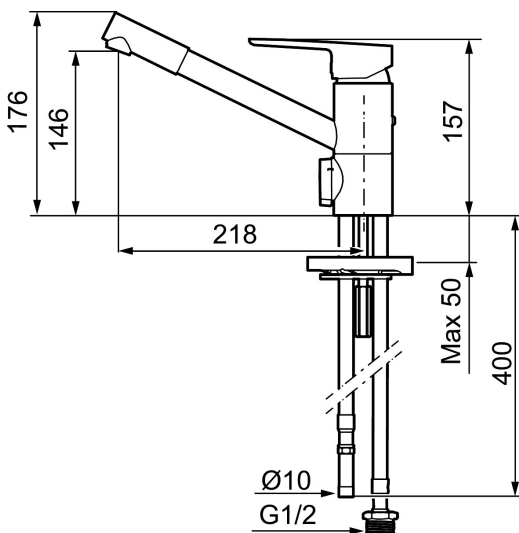

CERA K2 köksblandare

Mora Cera - ett självklart val om du söker en produkt som är robust, energieffektiv och med många smarta funktioner. Design och funktion är utformad så att kranen är extra användarvänlig, den passar därför hela familjen. Inbyggda energisparfunktioner som sparar vatten och energi ger positiva effekter på både miljö och plånbok.

Art.nr: 245030 RSK: 8318202 Flöde 3 bar: 9,8 l/min

Utförande: Krom, ansl. slät ände Ø10 mm

Unika egenskaper

Skyddsmodul **AA**

- ESS (energisparsystem)
- Mjukstängning med keramisk tätning
- Omställbar flödesbegränsning och temperaturspär
- Eco (energi- och vattenbesparande strålsamlare)
- Flexibla anslutningsrör i metallomspunnen Soft PEX®
- Svängbar pip 110°
- Med diskmaskinsavstängning. Omställbar mellan KV och VV, inställd på KV
- Hålmått Ø34-37 mm