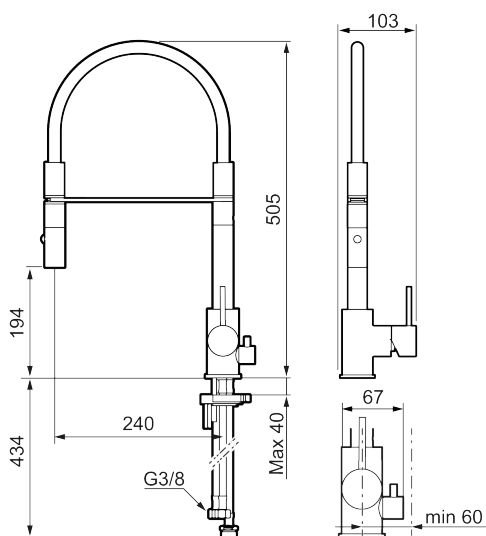

Unike funksjoner

Tilbakeslagssikring

- Vannmengdebegrenser og temperatursperre
- Svingbar tut sperre 60°, 85°, 110° eller 360°
- 2-strålig ,konsentrert strålebilde og hånddusj
- Med tilbakeslagsventil etter standard EN 1717
- Innebygget avstengning for maskin, innstilt på Kv. OBS! Ikke omstillbar til VV
- Fleksible Soft PEX®-rør med 3/8" mutter
- For hull i benk Ø34-37 mm

NR.	ART. NO.	NRF-NUMMER	BESKRIVELSE
2	409702.AE	4295013	Innsats
3	S600057		Tostrålig hånddusj, krom
3	S600057.12		Tostrålig hånddusj, matt sort
3	S600057.22		Tostrålig hånddusj, matt hvit
3	S600057.44		Tostrålig hånddusj, matt grå
3	S600057.60		Tostrålig hånddusj, polert messing PVD
3	S600057.62		Tostrålig hånddusj, børstet messing PVD
3	S600057.76		Tostrålig hånddusj, børstet nikkel
4	209565.AE		Låsesett for tut
5	708843.AE		O-ring (15,54 x 2,62), 2 stk
6	S600055		Monteringstilbehør
7	S600308		Stabiliseringssats
8	409707.AE	4295017	Vaskemaskininnsats
9	409714.AE		Komplett overbygg med hånddusj, krom
9	409714.12AE		Komplett overbygg med hånddusj, matt sort
9	409714.22AE		Komplett overbygg med hånddusj, matt hvit
9	409714.44AE		Komplett overbygg med hånddusj, matt grå
9	409714.60AE		Komplett overbygg med hånddusj, polert messing PVD
9	409714.62AE		Komplett overbygg med hånddusj, børstet messing PVD
9	409714.76AE		Komplett overbygg med hånddusj, børstet nikkel
10	S600283		