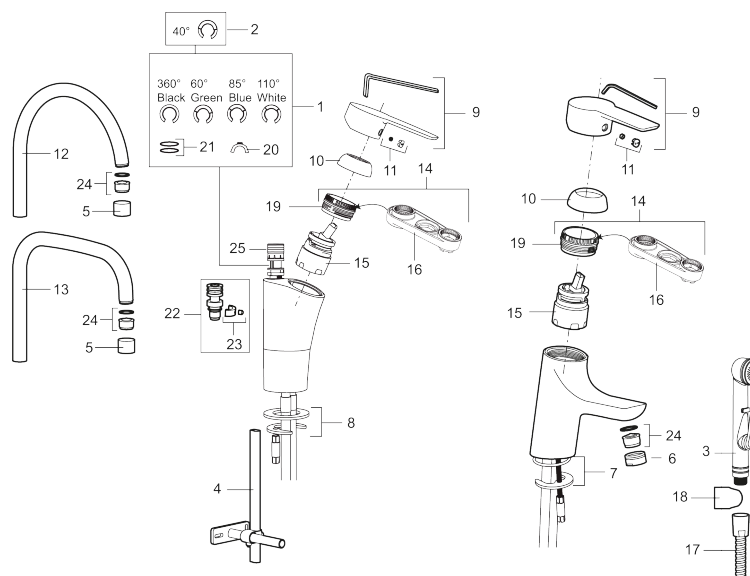

PRODUKTBESKRIVELSE

Etgrebsarmatur, Mora Cera K7

Køkkenet er i dag blevet til opholdsstue samt kreativt værksted for hele familien. Et moderne køkkenarmatur skal se godt ud, fungere fejlfrit og samtidigt bidrage til god hygiejne og høj sikkerhed. Der har vi fyldt Mora Cera med det man vil have i et køkken. Hensyn og kvalitet.

Artikel-nummer: 242050

VVS: 705890514

Reservedelsliste

NR.	ART.NO	VVS	BESKRIVELSE
1	S600299	745137769	Pakningsæt med spærringer
2	209543.AE	745148373	Svingtuds begrænsningsæt 40°
3	S600206		Selvlukkende håndbruser, krom
4	S600308	709058100	Stabiliseringsæt
5	131410.AE		Perlatorhylster M22 indv.
6	131413.AE		Perlatorhylster M24 udv.
7	S600160	745137578	Monteringsæt til håndvaskarmatur
8	S600159	745148397	Monteringsæt til køkkenarmatur
9	409600.AE		Greb, komplet
10	409391.AE	745148402	Dækhætte
11	409392.AE	745148403	Farvebrik og skrue til greb
12	409395.AE	745148374	Svingtud K5, komplet
13	409396.AE	745148394	Svingtud K7, komplet
14	409393.AE	745148404	Låsemøtrik til keramisk indsats, inkl. værktøj
15	S600273	745136006	Keramisk patron med værktøj, koldstart
16	S600298	745137712	Serviceværktøj