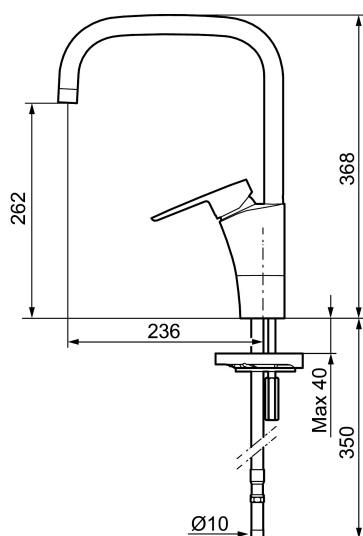

Etgrebsarmatur, Mora Cera K7

Køkkenet er i dag blevet til opholdsstue samt kreativt værksted for hele familien. Et moderne køkkenarmatur skal se godt ud, fungere fejlfrit og samtidigt bidrage til god hygiejne og høj sikkerhed. Der har vi fyldt Mora Cera med det man vil have i et køkken. Hensyn og kvalitet.

Artikel-nummer: 242050 VVS: 705890514 Flow 3 bar: 7,7 l/m

Beskrivelse: Krom, tilslutning Ø10

- Til køkkenvask.
- ESS (Energy Saving System).
- Med høj J-svingtud 60°, 85°, 110° eller 360° (begrænsningsæt for 60° eller 110° inkluderet).
- 236 mm fremspring.
- Soft Closing og keramisk kartusche.
- Indbygget temperatur- og flowbegrænser.
- Eco (Energi- og vandbesparende perlator).
- Flexible tilslutningsslanger.
- Godkendt af Svenska Reumatikerförbundet.
- Hulmål Ø32-37 mm.
- **5 års trykgaranti.**