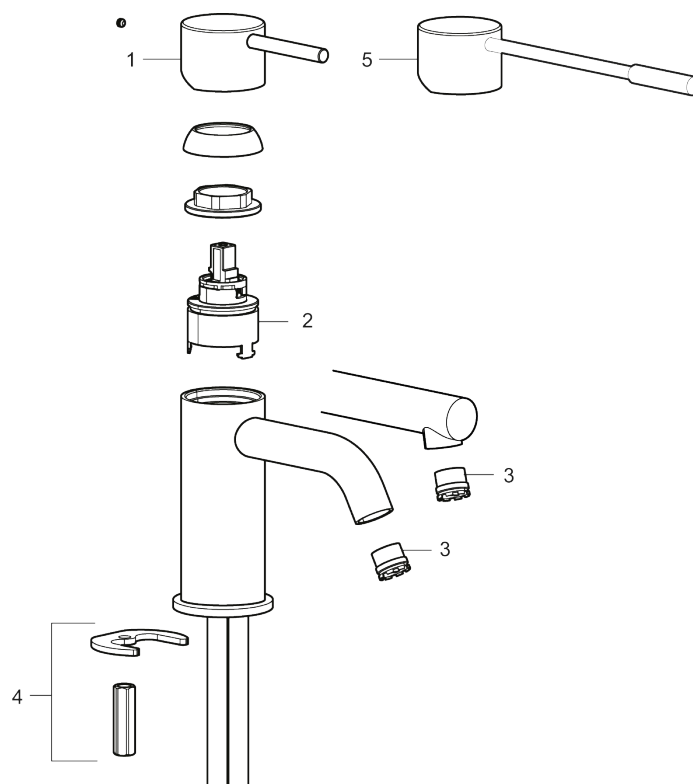

PRODUKTBESKRIVNING

MORA INXX II soft, medium servantbatteri

INXX II servantkran finnes i tre ulike høyder der medium er en mellomhøy kran som passer til større håndfat. Med en holdbar mattgrå nyanse og servantkranens stilrene form, øker INXX II soft baderommets komfort og gir en følelse av kvalitet og eleganse. Blandebatteriet er testet og godkjent ut fra gjeldende byggeregler og det er energieffektivt, noe som innebærer at man får et lavere vann- og energiforbruk uten å gi avkall på komforten. Bunnventil finnes som tilbehør i samme nyanse.

Om serien

INXX II er en elegant og tidløs serie i en palett av nøye utvalgte nyanser. Kombinasjonen av høy kvalitet, stilren design og herlig komfort gjør den til den ultimate serien.

Art.no.: 273011.44CA

NRF-nummer: 4290458

Reservedelsliste

NR.	ART. NO.	NRF-NUMMER	BESKRIVELSE
1	409701.AE	4295012	Spak, komplett, krom
1	409701.12AE	4295006	Spak, komplett, matt sort
1	409701.22AE	4295007	Spak, komplett, matt hvit
1	409701.44AE	4295008	Spak, komplett, matt grå
1	409701.60AE	4295009	Spak, komplett, polert messing PVD