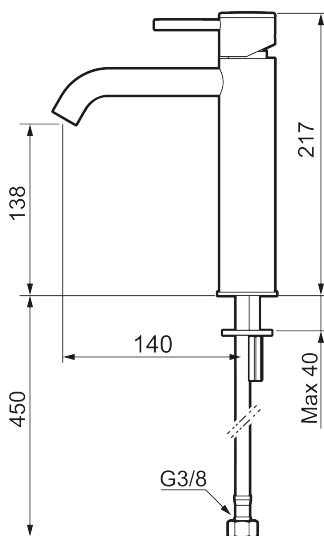

## MORA INXX II soft, medium servantbatteri

INXX II servantkran finnes i tre ulike høyder der medium er en mellomhøy kran som passer til større håndfat. Med en holdbar mattgrå nyanse og servantkranens stilrene form, øker INXX II soft baderommets komfort og gir en følelse av kvalitet og eleganse. Blandebatteriet er testet og godkjent ut fra gjeldende byggeregler og det er energieffektivt, noe som innebærer at man får et lavere vann- og energiforbruk uten å gi avkall på komforten. Bunnventil finnes som tilbehør i samme nyanse.

- Vannmengdebegrenser og temperatursperre
- Fleksible Soft PEX<sup>®</sup>-rør med 3/8" mutter

PRODUKTBESKRIVNING