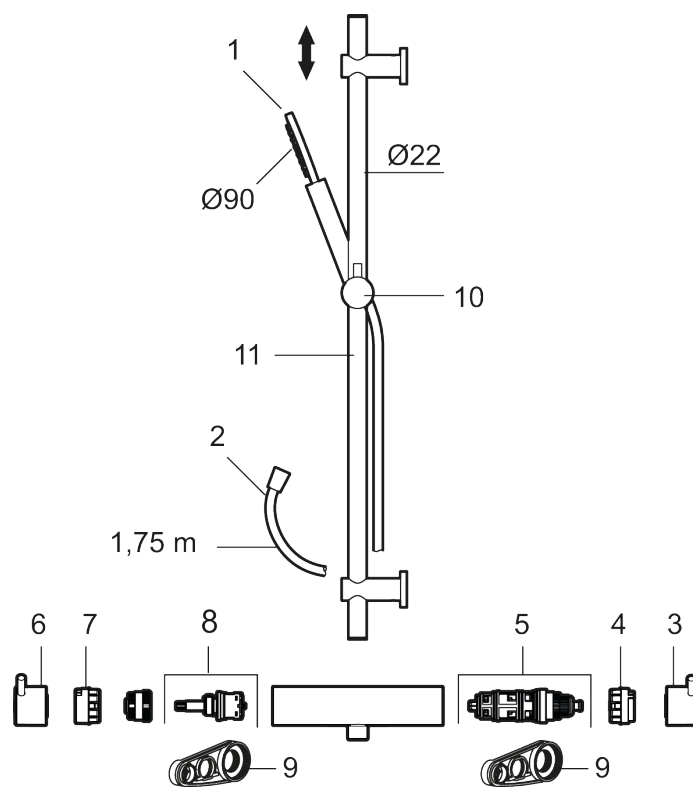

PRODUKTBESKRIVELSE

MORA INXX II Shower kit

I den moderne, holdbare overflader poleret messing forener INXX II klassisk design med høj ydeevne og tilbyder en ensartet temperatur, høj komfort og en fremragende beskyttelse mod skoldning. Armaturet er testet og godkendt ud fra det gældende bygningsreglement og er energieffektivt, hvilket indebærer, at det giver et lavere vand- og energiforbrug uden at gå på kompromis med komforten. INXX II er serien, som giver mulighed for en vandoplevelse i verdensklasse.

Om serien

INXX II er en elegant og tidløs serie i en palet af nøje udvalgte overflader. Kombinationen af høj kvalitet, stilfuldt design og vidunderlig komfort gør den til den ypperligste serie.

Artikel-nummer: 271500.60   **VVS:** 722750185

Reservedelsliste

NR.	ART.NO	VVS	BESKRIVELSE
1	209575		Håndbruser, krom
1	209575.12		Håndbruser, matsort
1	209575.22		Håndbruser, mathvit
1	209575.44		Håndbruser, matgrå
1	209575.60		Håndbruser, polert messing PVD