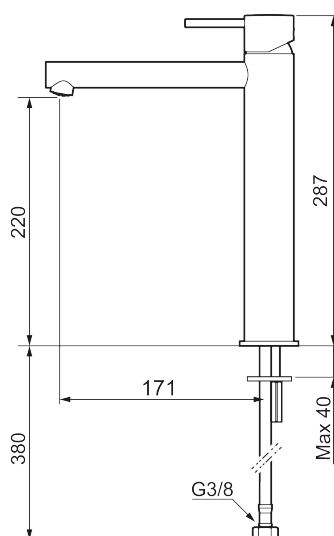

MORA INXX II sharp, high servantbatteri

INXX II servantkran finnes i tre ulike høyder der high er en høy kran tilpasset for en skålformet benkmontert vask. Med en krommet holdbar nyanse og servantkranens stilrene form, øker INXX II soft baderommets komfort og gir en følelse av kvalitet og eleganse.

Om serien

INXX II er en elegant og tidløs serie i en palett av nøyte utvalgte nyanser. Kombinasjonen av høy kvalitet, stilren design og herlig komfort gjør den til den ultimate serien.

Art.no.: 273023.CA NRF-nummer: 4290475 Flow 3 bar: 4,5 l/m
Utførende: Krom

Unike funksjoner

Tilbakeslagssikring

- Vannmengdebegrenser og temperatursperre
- Fleksible Soft PEX®-rør med 3/8" mutter