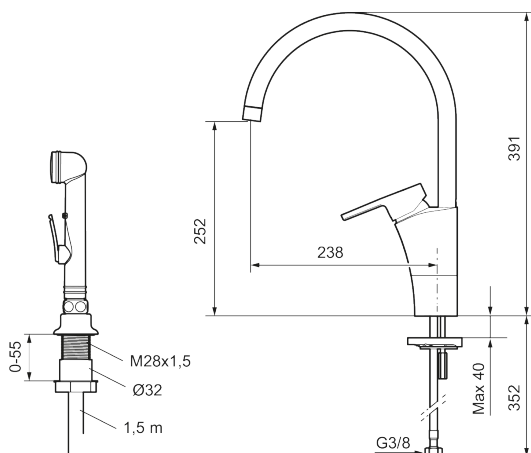

Unika egenskaper

Skyddsmodul 

MMIX II soft köksblandare

MMIX II soft har en design som präglas av en smeksam böljande geometri och förmedlar en tidlös och sammanhängande stil.

Art.nr: 332116 RSK: 8312163 Flöde 3 bar: 6,0 l/min
Utförande: Krom

- Med självstängande handdusch, slang 1500 mm, samt genomföringshylsa
- ESS (energisparsystem)
- Mjukstängning med keramisk tätning
- Inbyggd, lätt omställbar flödesbegränsning och temperaturspär
- Svängbar pip 60°, 85°, 110° eller 360° (spärsegment medföljer för 60° och 110°)
- Flexibla anslutningsrör i metallspunnen Soft PEX[®], lekande G3/8
- Återströmningsskydd enligt EU-standard SS-EN 1717
- Lead Free (blyfri)
- Ljudklass 1
- Hålmått Ø34-37 mm för blandare
- Hålmått Ø28 mm (diskbänk), Ø32 mm (bänkskiva) för handdusch