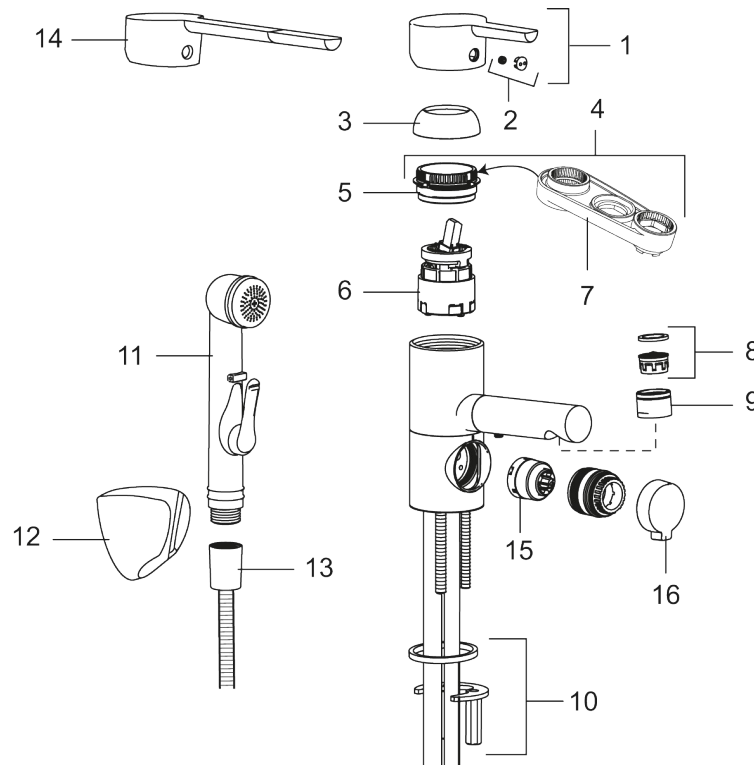

MMIX II tvättställsblandare

Art.nr: 333087 RSK: 8275848 Flöde 3 bar: 4,5 l/min

Utförande: Krom

- Med självstängande handdusch, slang 1500 mm och upphängare
- ESS (energisparsystem)
- Mjukstängning med keramisk tätning
- Inbyggd, lätt omställbar flödesbegränsning och temperaturspär
- Svängbar pip 110°
- Med inbyggd keramisk avstängning för disk- och tvättmaskin. Omställbar mellan KV och VV, förinställd på KV
- Anslutning Cu-rör Ø10 mm
- Återströmningsskydd enligt EU-standard SS-EN 1717
- Lead Free (blyfri)
- Ljudklass 1
- Hålmått Ø34–37 mm

Unika egenskaper

Skyddsmodul  EB

Reservdelslista

NR.	ART.NR	RSK	BESKRIVNING
1	409389.AE	8344867	Spak, komplett
2	409392.AE	8344866	Färgmarkering och fästskruv
3	409391.AE	8344865	Täckhylsa
4	409393.AE	8345179	Fästnippel för insats, inkl serviceverktyg
5	439060.AE	8295361	Fästnippel för insats
6	S600253	8387149	Keramikinnsats, inkl serviceverktyg
7	S600298	3870203	Serviceverktyg
8	132205.AE	8281441	Strålsamlarinsats, 5 l/min vid 2–6 bar
9	S600258	8280065	Hylsa M24 utv., 15 mm, krom
10	409407.AE		Fästdetaljer
11	S600206	8233049	Självstängande handdusch, krom
12	S600208	8239743	Handduschhållare, krom
13	S600152	8236561	Högtrycksslang, 1500 mm, krom
14	409390.AE	8344874	Care-spak, komplett, krom/svart
15	S600337	8346905	Insats för diskmaskinsavstängning, med serviceverktyg

NR.	ART.NR	RSK	BESKRIVNING
15	S600316	8387265	Insats för diskmaskinsavstängning, utan serviceverktyg
16	409400.AE	8345180	Vred till diskmaskinsavstängning