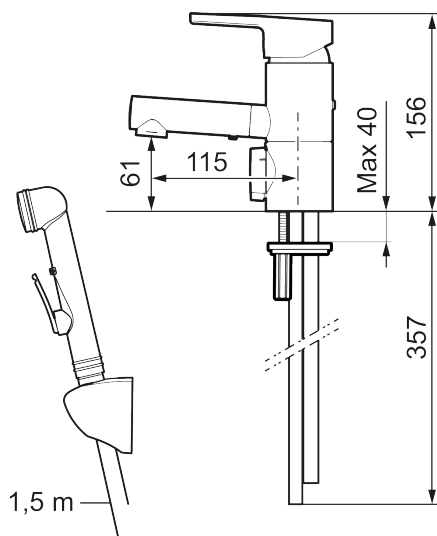

MMIX II tvättställsblandare

Art.nr: 333087 RSK: 8275848 Flöde 3 bar: 4,5 l/min

Utförande: Krom

- Med självstängande handdusch, slang 1500 mm och upphängare
- ESS (energisparsystem)
- Mjukstängning med keramisk tätning
- Inbyggd, lätt omställbar flödesbegränsning och temperaturspär
- Svängbar pip 110°
- Med inbyggd keramisk avstängning för disk- och tvättmaskin. Omställbar mellan KV och VV, förinställd på KV
- Anslutning Cu-rör Ø10 mm
- Återströmningsskydd enligt EU-standard SS-EN 1717
- Lead Free (blyfri)
- Ljudklass 1
- Hålmått Ø34–37 mm

Unika egenskaper

Skyddsmodul  EB

Reservdelslista

NR.	ART.NR	RSK	BESKRIVNING
1	409389.AE	8344867	Spak, komplett
2	409392.AE	8344866	Färgmarkering och fästskruv
3	409391.AE	8344865	Täckhylsa
4	409393.AE	8345179	Fästnippel för insats, inkl serviceverktyg
5	439060.AE	8295361	Fästnippel för insats
6	S600253	8387149	Keramikinnsats, inkl serviceverktyg
7	S600298	3870203	Serviceverktyg
8	132205.AE	8281441	Strålsamlarinsats, 5 l/min vid 2–6 bar
9	S600258	8280065	Hylsa M24 utv., 15 mm, krom
10	409407.AE		Fästdetaljer
11	S600206	8233049	Självstängande handdusch, krom
12	S600208	8239743	Handduschhållare, krom
13	S600152	8236561	Högtrycksslang, 1500 mm, krom
14	409390.AE	8344874	Care-spak, komplett, krom/svart
15	S600337	8346905	Insats för diskmaskinsavstängning, med serviceverktyg

NR.	ART.NR	RSK	BESKRIVNING
15	S600316	8387265	Insats för diskmaskinsavstängning, utan serviceverktyg
16	409400.AE	8345180	Vred till diskmaskinsavstängning