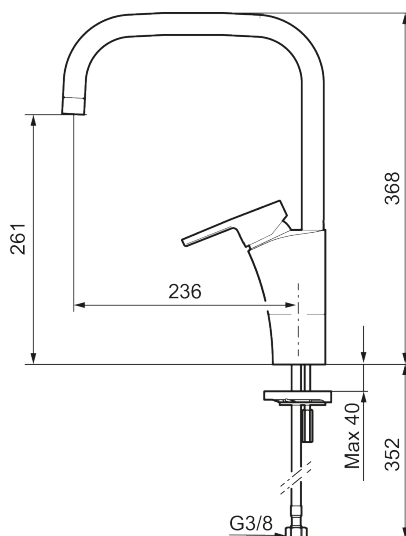

Unika egenskaper

Skyddsmodul