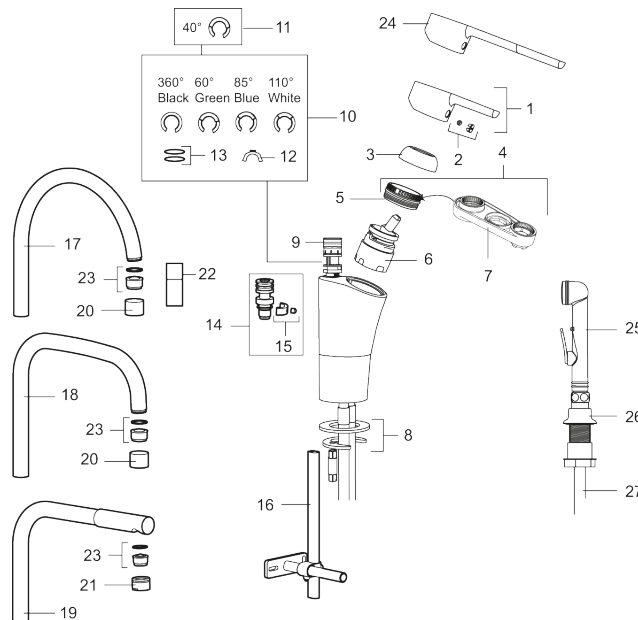

Art.nr: 332051

RSK: 8312157

	STD	LD3*	LD4*	Energy class A
6. Cartridge	S600253	S600232	S600253	S600253
23. Insert	S600319	S600072	132205.AE	S600294

* LEED mixers with low flow

Reservdelslista

NR.	ART.NR	RSK	BESKRIVNING
1	409389.AE	8344867	Spak, komplett
2	409392.AE	8344866	Färgmarkering och fästskruv
3	409391.AE	8344865	Täckhylsa
4	409393.AE	8345179	Fästnippel för insats, inkl serviceverktyg
5	439060.AE	8295361	Fästnippel för insats
6	S600253	8387149	Keramikinnsats, inkl serviceverktyg
6	S600232		Keramikinnsats, Low flow, för LEED blandare
7	S600298	3870203	Serviceverktyg
8	S600159	8387097	Monteringssats, köksblandare
9	S600018	8394128	Pipnippel, komplett
10	S600299	8387254	Spärrsegment och låsring
11	209543.AE	8346916	Spärrsegment 40°
12	309519.AE	8295318	Spärrklack, 2-pack, (svart/grå)

NR.	ART.NR	RSK	BESKRIVNING
13	708843.AE	8295357	O-ring (15,54 x 2,62), 2 st
14	109016.AE	8295331	Pipnippel, komplett, för fast pip
15	139595.AE	8295313	Stoppskruv med spärsegment
16	S600308	8387263	Stabiliseringsstag
17	409395.AE	8326732	Utloppspip K5, komplett
18	409396.AE	8326733	Utloppspip K7, komplett
19	409397.AE	8326734	Utloppspip K6, komplett
20	131410.AE	8281509	Hylsa M22 inv.
21	131415.AE	8281512	Hylsa M24 utv., 15 mm, krom
22	409343.AE	8281537	Strålsamlare M22 inv., ledbar, 7–9 l/min vid 3 bar
23	S600319	8280069	Strålsamlarinsats, 7–9 l/min vid 3 bar
23	S600072	8281671	Strålsamlarinsats, 3 l/min vid 2–6 bar
23	132205.AE	8281441	Strålsamlarinsats, 5 l/min vid 2–6 bar
23	S600294		Strålsamlarinsats, 5 l/min vid 2–6 bar
24	409390.AE	8344874	Care-spak, komplett, krom/svart
25	S600206	8233049	Självstängande handdusch, krom
26	130670.AE	8223275	Genomföringshylsa, krom
27	S600152	8236561	Högtrycksslang, 1,5 m, krom