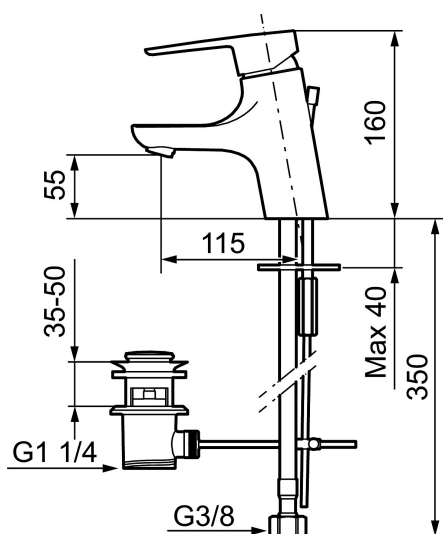

Unika egenskaper

Skyddsmodul 

CERA B5 tvättställsblandare

Mora Cera är en tvättställsblandare med tilltalande modern design som samtidigt är energieffektiv och användarvänlig för hela familjen. Mora Cera skapar en lyxig känsla i ditt badrum, samtidigt som du sparar på både miljön och energikostnader. De integrerade sparfunktionerna i kranen påverkar inte användarkomforten - det som du kommer att märka är att vatten och energikostnaderna minskar!

Art.nr: 243051.CA RSK: 8344540 Flöde 3 bar: 4,8 l/min

Utförande: Krom, ansl. lekande G3/8

- Med lyftventil
- ESS (energisparsystem)
- Mjukstängning med keramisk tätning
- Omställbar flödesbegränsning och temperaturspär
- Eco (energi- och vattenbesparande konstantflödesstrålsamlare, 5 l/min vid 2–6 bar)
- Flexibla anslutningsrör i metallomspunnen Soft PEX®
- Godkänd av reumatikerförbundet
- Hålmått Ø33,5-37 mm