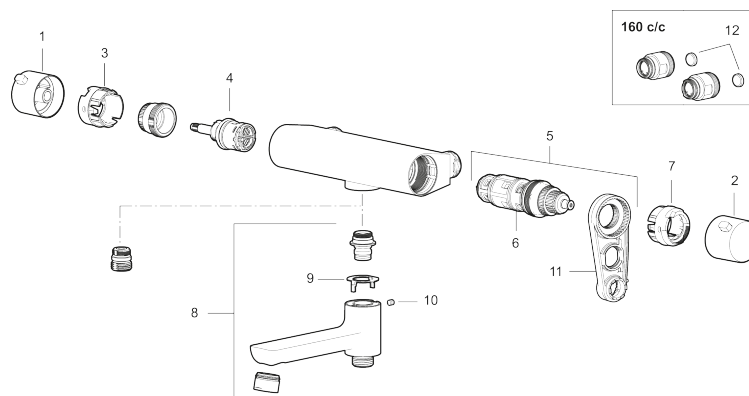

## Reservedelsliste

NR.	ART. NO.	NRF-NUMMER	BESKRIVELSE
1	S600237		Avstengningsratt, krom
1	S600237.12		Avstengningsratt, matt sort
2	S600236		Temperaturratt, krom
2	S600236.12		Temperaturratt, matt sort
3	S600024	4294997	Stopping for mengderatt
4	S600020	4294993	Reversibel kranoverdel 12 l/min, inkl. verktøy
4	S600269		Reversibel kranoverdel 12 l/min
4	S600021	4294994	Reversibel kranoverdel 22 l/min, inkl. verktøy
4	S600270		Reversibel kranoverdel 22 l/min
5	S600084	4305268	Termostatinnsett, komplett inkl. verktøy
6	S600271		Termostatinnsett, uten serviceverktøy
7	S600023	4294996	Sperring for temperaturratt
8	S600247	8441050	Utløpstut, krom
8	S600247.12	8441051	Utløpstut, matt sort
9	38521000		Stoppskive for utløpstut
10	708655.AE		Låsskrue
11	S600298		Serviceverktøy
12	409359.AA	4294139	Filtersatt f/anslutning