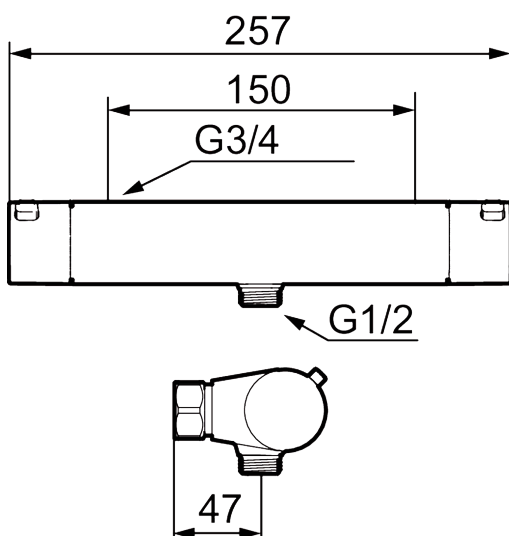

## Mora LYNX dusjbatteri

Dusjbatteri som gir en luksuriøs følelse med tidløs design og Moras avanserte vannteknologi, f.eks. jevn temperaturregulering.

**Art.no.:** 341100.12 **NRF-nummer:** 1385606 **Flow 3 bar:** 12,0 l/m  
**Utførende:** Matt sort, inkl. 2 x dekkskiver