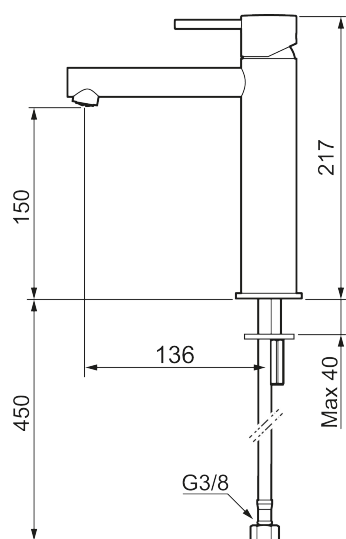

Unikke egenskaber

Tilbageløbssikring 

MORA INXX II sharp, medium

INXX II håndvaskarmatur findes i tre forskellige højder, hvor medium er et mellemhøjt armatur, der er tilpasset større håndvaske. I den moderne, holdbare overflader børstet messing og håndvaskarmaturets lige profil med lang tud og skrå studs – er INXX II sharp både smukt og behageligt i brug. Armaturet er testet og godkendt ud fra det gældende bygningsreglement og er energieffektivt, hvilket indebærer, at det giver et lavere vand- og energiforbrug uden at gå på kompromis med komforten. Bundventilen fås som tilbehør i samme overflader.

Om serien

INXX II er en elegant og tidløs serie i en palet af nøje udvalgte overflader. Kombinationen af høj kvalitet, stilfuldt design og vidunderlig komfort gør den til den ypperligste serie.

Artikel-nummer: 273013.62CA VVS: 701496487 Flow 3 bar: 4,5 l/m

Beskrivelse: Børstet messing PVD

- Til håndvask.
- 136 mm fremspring.
- Keramisk tætning.
- Indbygget temperatur- og flowbegrænser.
- Flexible tilslutningsslanger.
- Hulmål Ø34-37 mm.