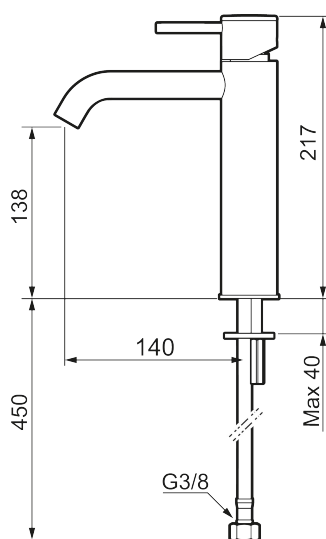

Unike funksjoner

Tilbakeslagssikring

MORA INXX II soft, medium servantbatteri

INXX II servantkran finnes i tre ulike høyder der medium er en mellomhøy kran som passer til større håndfat. Med en holdbar matthvit nyanse og servantkranens stilrene form, øker INXX II soft baderommets komfort og gir en følelse av kvalitet og eleganse. Blandebatteriet er testet og godkjent ut fra gjeldende byggeregler og det er energieffektivt, noe som innebærer at man får et lavere vann- og energiforbruk uten å gi avkall på komforten. Bunnventil finnes som tilbehør i samme nyanse.

- Vannmengdebegrenser og temperatursperre
- Fleksible Soft PEX[®]-rør med 3/8" mutter

PRODUKTBESKRIVNING

MORA INXX II soft, medium servantbatteri

INXX II servantkran finnes i tre ulike høyder der medium er en mellomhøy kran som passer til større håndfat. Med en holdbar matthvit nyanse og servantkranens stilrene form, øker INXX II soft baderommets komfort og gir en følelse av kvalitet og eleganse. Blandebatteriet er testet og godkjent ut fra gjeldende byggeregler og det er energieffektivt, noe som innebærer at man får et lavere vann- og energiforbruk uten å gi avkall på komforten. Bunnventil finnes som tilbehør i samme nyanse.

NR.	ART. NO.	NRF-NUMMER	BESKRIVELSE
1	409701.62AE	4295011	Spak, komplett, børstet messing PVD
2	409703.AE	4295014	Innsats
3	409706.AE	4295016	Strålesamler M16,5 utv., 5 l/min ved 2–6 bar
3	S600227		Strålesamler M16,5 utv., 3 l/min ved 2–6 bar
4	209518.AE	4294311	Festedetaljer, servantbatteri
5	409708.AE		Spak med ekstra lengde 172 mm, krom
5	409708.12AE		Spak med ekstra lengde 172 mm, matt sort
5	409708.22AE		Spak med ekstra lengde 172 mm, matt hvit
5	409708.44AE		Spak med ekstra lengde 172 mm, matt grå
5	409708.60AE		Spak med ekstra lengde 172 mm, polert messing PVD
5	409708.62AE		Spak med ekstra lengde 172 mm, børstet messing PVD