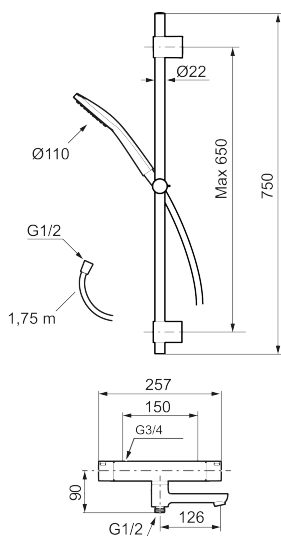

Unika egenskaper

Skyddsmodul