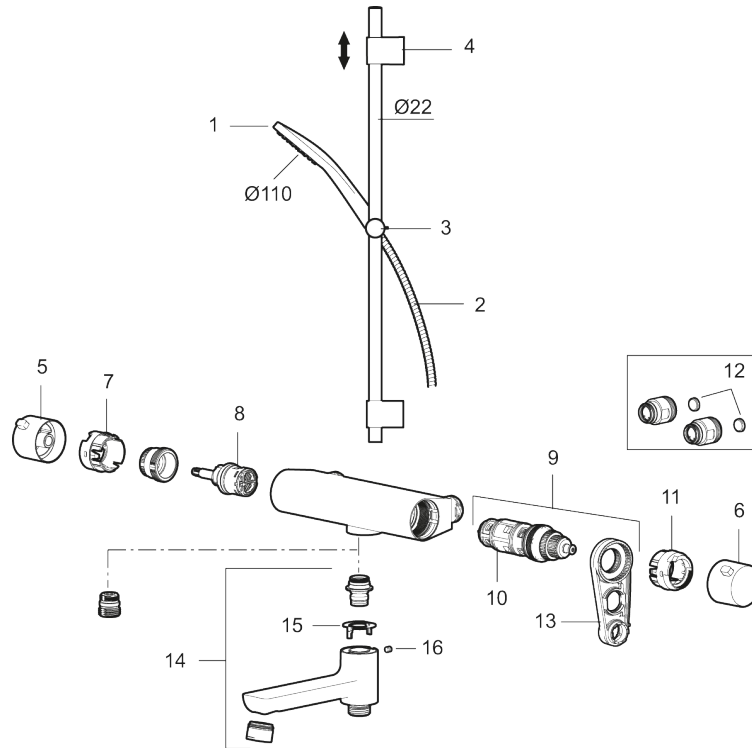

Art.nr: 341705 RSK: 8283460 Flöde 3 bar: 22,9 l/min

Utförande: Krom, 150 c/c, inkl. 2 x täckbrickor

- OBS! 150 c/c
- Temperatur- och tryckbalanserad badkarsblandare som reagerar snabbt på förändringar och ger en jämn duscht temperatur
- Utloppspip med inbyggd omkastare
- Säkerhetsspärr 38 °C
- Återströmningskydd enligt EU-standard SS-EN 1717, uppfyller även kraven med dubbla backventiler gällande återströmning enligt Säker Vatten § 5.3
- Eco funktion på flödesratten för vattenbesparing
- Duschstång med variabelt c/c-mått för befintliga skruvhål
- Handdusch med antikalksystemet "Easy-Clean"
- Metallomspunnen slang 1750 mm, PVC- och BPA-fri innerslang
- Lead free (blyfri)

Art.nr: 341705

RSK: 8283460

Reservdelslista

NR.	ART.NR	RSK	BESKRIVNING
1	S600238	8233065	Handdusch, krom
1	S600238.12	8233100	Handdusch, mattsvart
2	S600109	8252036	Duschslang, 1750 mm, krom
2	S600109.12	8236624	Duschslang 1750 mm, mattsvart
3	S600246	8239619	Gliddel, krom
3	S600246.12	8239664	Gliddel, mattsvart
4	S600266	8239702	Väggfäste, krom, 2-pack
4	S600266.12	8239703	Väggfäste, mattsvart, 2-pack
5	S600237	8397026	Mängdvréd, krom
5	S600237.12	8397027	Mängdvréd, mattsvart
6	S600236	8397024	Temperaturvréd, krom
6	S600236.12	8397025	Temperaturvréd, mattsvart
7	S600250	8397044	Stoppring

NR.	ART.NR	RSK	BESKRIVNING
8	S600021	8441463	Reversibelt överstycke 22 l/min, med serviceverktyg
8	S600270	8387233	Reversibelt överstycke 22 l/min
9	S600084	8439709	Termostatinsats, komplett med serviceverktyg
9	S600271	8397030	Termostatinsats, utan serviceverktyg
10	S600270	8387233	Reversibelt överstycke 22 l/min
11	S600023	8439703	Stoppring
12	409359.AA	8345172	Filtersats för anslutningskoppling, butiksförpackad
13	S600298	3870203	Serviceverktyg
14	S600247	8441050	Utloppspip för ombyggnad av duschblandare, krom
14	S600247.12	8441051	Utloppspip för ombyggnad av duschblandare, mattsvart
15	38521000	8295345	Spärring
16	708655.AE	8295447	Låsskruv