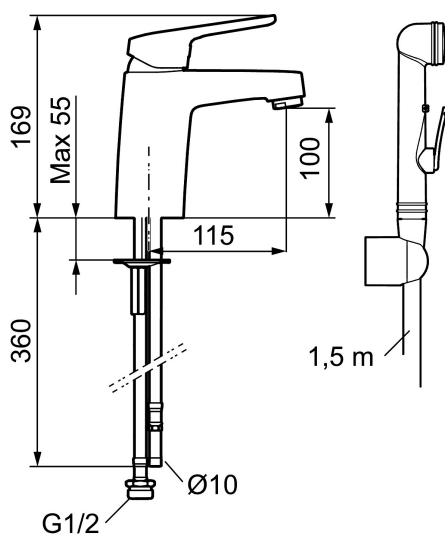

Wastafelmengkraan SILJAN

Artikelnummer: 83570000 Flow 3 bar: 4,5 l/m

Omschrijving: Chroom

- Zelfsluitende handdouche, doucheslang 1500 mm en handdouchehouder
- Met Cold Start systeem
- Soft closing principe met keramische afdichtingen
- Instelbare volumestroom- en temperatuurbegrenzing
- Eco Flow (Energie- en waterbesparende volumestroombegrenzer)
- Flexibele aansluitslangen Ø10 mm
- Met keerkleppen vlgs EN1717

Unieke karaktereigenschappen

Type terugstroombeveiliging 

Wastafelmengkraan SILJAN

Artikelnummer: 83570000

Onderdelen lijst

NR.	ARTIKELNR.	OMSCHRIJVING
	44450009	
1	58501000	Hendel, L=95 mm, chroom
2	58511000	Afdekdopje met kleurmarkering
3	58521000	Afdekkap, chroom
4	58530140	Moer met service tool
5	S600298	Servicegereedschap
6	59115500	Keramisch binnenwerk met service tool, standard (roed ring)
6	S600273	Keramisch patroon, met servicegereedschap
6	59120000	
6	59126000	Keramisch binnenwerk met service tool, Eco Plus (groene ring)
6	S600232	
7	58641000	Bevestigingsset uitloop
8	58650000	Draibare uitloop, chroom
9	29142200	Behuizing M22 int.
10	29142400	Behuizing M24 ext., 13 mm, chroom

NR.	ARTIKELNR.	OMSCHRIJVING
11	S600160	Bevestigingsset voor wastafel kraan
12	S600159	Bevestigingsset voor keukenkraan
13	S600308	Stabilisatie kit
14	35974009	Care-kit
15	58504000	Care-hendel, compleet
16	S600206	Zelfsluitende handdouche, chroom
17	34093000	Wandsteun
18	S600207	Doucheslang, 1500 mm
19	29390000	Moer
20	37801550	O-ring (15,54 x 2,62), 2-stuks
21	29102890	Perlator inzet, 10–13 l/min at 300 kPa, Eco Plus, keukenkraan
22	29100500	Perlator inzet, 5 l/min at 200–600 kPa, Eco, wastafelkraan
22	29102710	Perlator inzet, 9–11 l/min at 300 kPa, Eco Plus, wastafelkraan
22	29102910	Perlatorn inzet, 5,5–6,5 l/min at 300 kPa, wastafelkraan
22	S600072	Inzet voor straalregelaar, 3 l/mn at 200–600 kPa
23	29285009	Perlator M22 int., ball joint, 7–9 l/min at 300 kPa