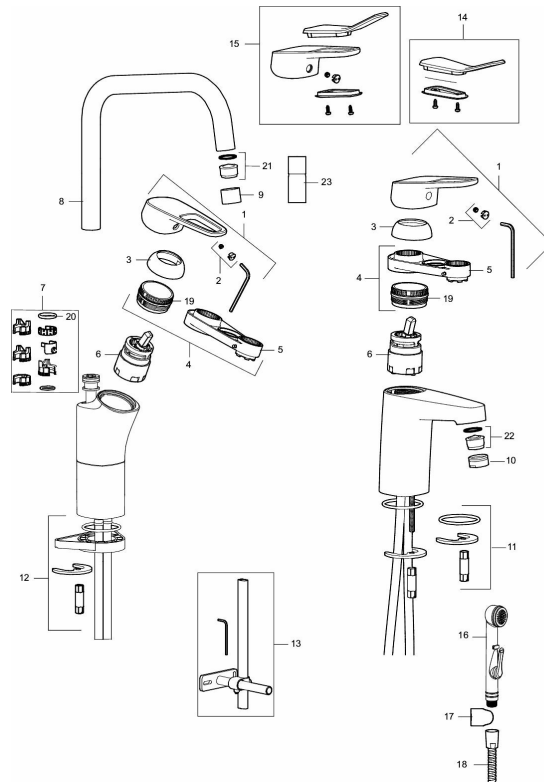

Wastafelmengkraan SILJAN

Artikelnummer: 83570000 Flow 3 bar: 4,5 l/m

Omschrijving: Chroom

- Zelfsluitende handdouche, doucheslang 1500 mm en handdouchehouder
- Met Cold Start systeem
- Soft closing principe met keramische afdichtingen
- Instelbare volumestroom- en temperatuurbegrenzing
- Eco Flow (Energie- en waterbesparende volumestroombegrenzer)
- Flexibele aansluitslangen Ø10 mm
- Met keerkleppen vlgs EN1717

Unieke karaktereigenschappen

Type terugstroombeveiliging 

Wastafelmengkraan SILJAN

Artikelnummer: 83570000

Onderdelen lijst

NR.	ARTIKELNR.	OMSCHRIJVING
	44450009	
1	58501000	Hendel, L=95 mm, chroom
2	58511000	Afdekdopje met kleurmarkering
3	58521000	Afdekkap, chroom
4	58530140	Moer met service tool
5	S600298	Servicegereedschap
6	59115500	Keramisch binnenwerk met service tool, standard (roed ring)
6	S600273	Keramisch patroon, met servicegereedschap
6	59120000	
6	59126000	Keramisch binnenwerk met service tool, Eco Plus (groene ring)
6	S600232	
7	58641000	Bevestigingsset uitloop
8	58650000	Draibare uitloop, chroom
9	29142200	Behuizing M22 int.
10	29142400	Behuizing M24 ext., 13 mm, chroom

NR.	ARTIKELNR.	OMSCHRIJVING
11	S600160	Bevestigingsset voor wastafel kraan
12	S600159	Bevestigingsset voor keukenkraan
13	S600308	Stabilisatie kit
14	35974009	Care-kit
15	58504000	Care-hendel, compleet
16	S600206	Zelfsluitende handdouche, chroom
17	34093000	Wandsteun
18	S600207	Doucheslang, 1500 mm
19	29390000	Moer
20	37801550	O-ring (15,54 x 2,62), 2-stuks
21	29102890	Perlator inzet, 10–13 l/min at 300 kPa, Eco Plus, keukenkraan
22	29100500	Perlator inzet, 5 l/min at 200–600 kPa, Eco, wastafelkraan
22	29102710	Perlator inzet, 9–11 l/min at 300 kPa, Eco Plus, wastafelkraan
22	29102910	Perlatorn inzet, 5,5–6,5 l/min at 300 kPa, wastafelkraan
22	S600072	Inzet voor straalregelaar, 3 l/mn at 200–600 kPa
23	29285009	Perlator M22 int., ball joint, 7–9 l/min at 300 kPa