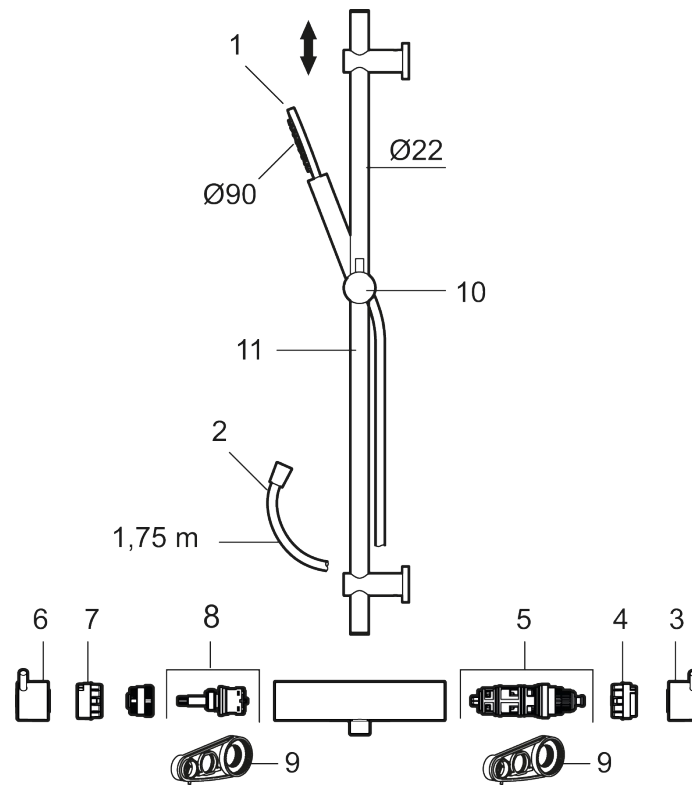

PRODUKTBESKRIVNING

MORA INXX II shower kit (inkl. dekkskiver)

Med den elegante holdbare nyansen børstet messing forener INXX II klassisk design med høy ytelse og tilbyr en jevn temperatur, høy komfort og et sterkt vern mot skålding. Blandebatteriet er testet og godkjent ut fra gjeldende byggeregler og det er energieffektivt, noe som innebærer at man får et lavere vann- og energiforbruk uten å gi avkall på komforten. INXX II er serien som tilbyr en vannopplevelse i verdensklasse.

Om serien

INXX II er en elegant og tidløs serie i en palett av nøye utvalgte nyanser. Kombinasjonen av høy kvalitet, stilren design og herlig komfort gjør den til den ultimate serien.

Art.no.: 271505.62

NRF-nummer: 4290565

Reservedelsliste

NR.	ART. NO.	NRF-NUMMER	BESKRIVELSE
1	209575	4295032	Hånddusj, krom
1	209575.12	4295033	Hånddusj, matt sort
1	209575.22	4295034	Hånddusj, matt hvit
1	209575.44	4295035	Hånddusj, matt grå
1	209575.60	4295036	Hånddusj, polert messing PVD
1	209575.62	4295037	Hånddusj, børstet messing PVD