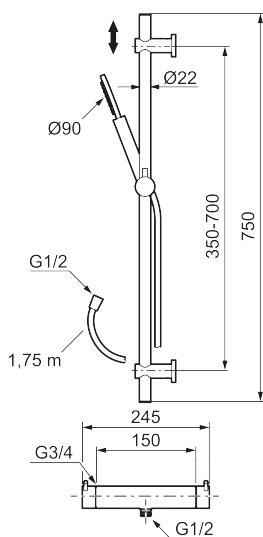

Erstattes av 271555.xx

- Sikkerhetsbatteri med dusjgarnityr
- Trykk- og termostatstyrt
- Eco mengdeknapp
- Sperreknapp 38°C
- Med keramisk reversibel overdel
- Med tilbakeslagsventiler etter standard EN 1717
- Med antikalksystem "Easy Clean"
- Hånddusj 7,5 l/min
- Metallslange 1,75 m, PVC/BPA-fri innerslange