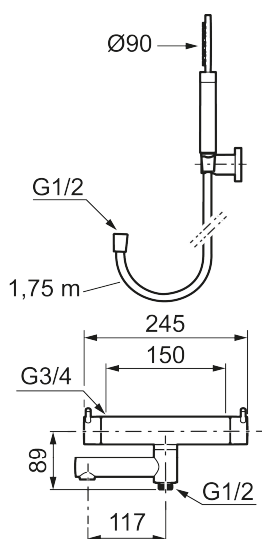

Utförande: Mattvit, 150 c/c

Unika egenskaper

Skyddsmodul 

- OBS! 150 c/c
- Med handdusch, upphängare och metallomspunnen slang 1750 mm, PVC- och BPA-fri innerslang
- Utloppspip med inbyggd omkastare
- Tryckbalanserad termostatinsats
- Säkerhetsspärr 38°
- Eco-stopp
- Piputsprång med väggbrička 176 mm
- Ansl. inv. G3/4
- Återströmningsskydd enligt EU-standard SS-EN 1717

Reservdelslista

NR.	ART.NR	RSK	BESKRIVNING
1	209575	8275496	Handdusch, krom
1	209575.12	8275497	Handdusch, mattsvart
1	209575.22	8275498	Handdusch, mattvit
1	209575.44	8275499	Handdusch, mattgrå
1	209575.60	8275500	Handdusch, polerad mässing PVD
1	209575.62	8275501	Handdusch, borstad mässing PVD
2	131170.AE	8251927	Metallomspunnen duschslang 1750 mm, krom