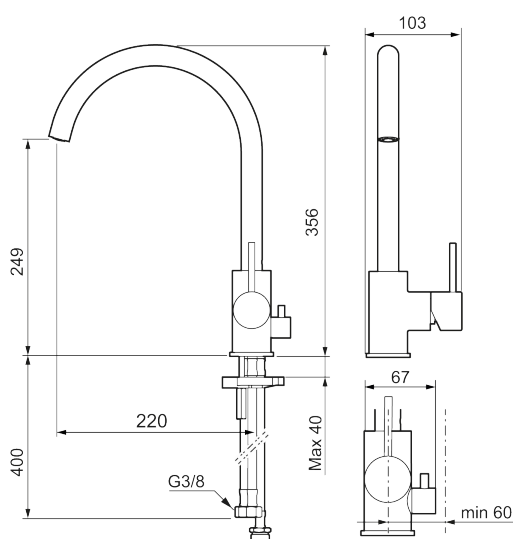

### Unike funksjoner

Tilbakeslagssikring 

- Vannmengdebegrenser og temperatursperre
- Svingbar tut sperre 60°, 85°, 110° eller 360°
- Innebygget avstengning for maskin, innstilt på Kv. OBS! Ikke omstillbar til VV
- Fleksible Soft PEX®-rør med 3/8" mutter
- For hull i benk Ø34-37 mm