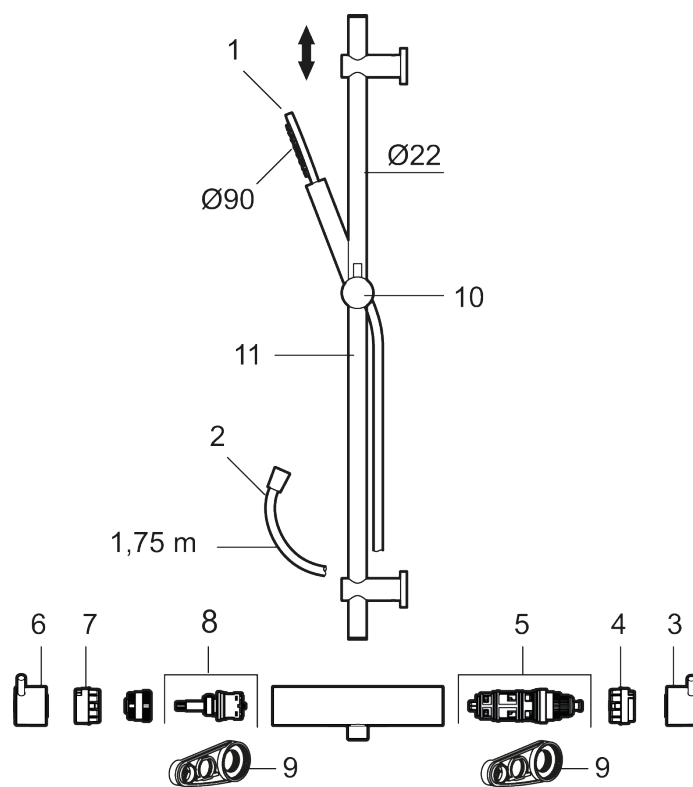

## Reservedelsliste

NR.	ART. NO.	NRF-NUMMER	BESKRIVELSE
1	209575	4295032	Hånddusj, krom
1	209575.12	4295033	Hånddusj, matt sort
1	209575.22	4295034	Hånddusj, matt hvit
1	209575.44	4295035	Hånddusj, matt grå
1	209575.60	4295036	Hånddusj, polert messing PVD
1	209575.62	4295037	Hånddusj, børstet messing PVD