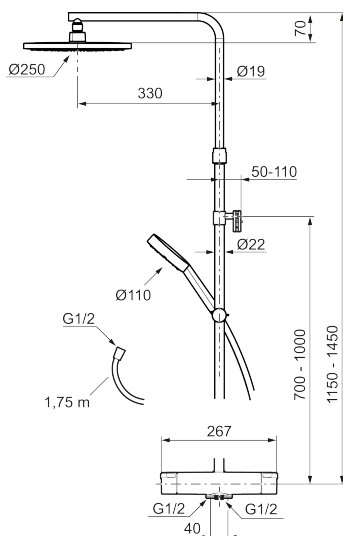

Art.nr: 334030 RSK: 8283442 Flöde 3 bar: 7,6 l/min

Utförande: Krom, 40 c/c, inlopp ned

### Unika egenskaper

Skyddsmodul 

- Temperatur- och tryckbalanserad duschblandare som reagerar snabbt på förändringar och ger en jämn duschtemperatur.
- Integrerad omkastare - enkelt att välja om vattnet ska komma ur handdusch eller taksil
- Eco Flow
- Säkerhetsspärr 38 °C
- Eco funktion på flödesratten för vattenbesparing
- Återströmningsskydd enligt EU-standard SS-EN 1717, uppfyller även kraven med dubbla backventiler gällande återströmning enligt Säker Vatten § 5.3
- OBS! Ej för genomgående rördragning "Vaska"
- Teleskopiskt justerbar höjd på taksilen 1150–1450 mm från anslutningen
- Väggfäste fritt justerbart i höjdlid, 700–1000 mm från anslutning och 50–110 mm utsprång från vägg, 2x20 mm distanser medföljer, med väggfästning, dold rörskarv.
- Tak- och handdusch med antikalksystemet "Easy-Clean"
- Metallomspunnen slang 1750 mm, PVC- och BPA-fri innerslang
- Lead Free (blyfri)
- Ljudklass 1