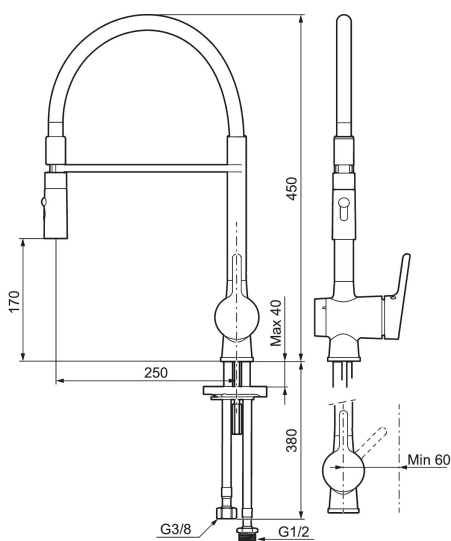

Unika egenskaper

Skyddsmodul 

MORA ONE miniprofi köksblandare

Mora One Miniprofi är kanske den kran som sticker ut allra mest i Thomas Sandells serie för Mora Armatur. Med sin säregna form blir den en modern och iögonfallande detalj i ditt kök, samtidigt som vi försett den med avancerad teknik.

Art.nr: 262091.0084 RSK: 8310712

Utförande: Krom, blå slang med diskmaskinsavstängning

- 2-stråligt munstycke (normal och sköljstråle)
- Mjukstängning med keramisk tätning
- Omställbar flödesbegränsning och temperaturspär
- Eco (energi- och vattenbesparande strålsamlare)
- Svängbar pip 60°, 85°, 110° eller 360°
- Flexibla anslutningsrör i metallomspunnen Soft PEX®, lekande G3/8
- Med diskmaskinsavstängning. Omställbar mellan KV och VV, inställd på KV
- Återströmningsskydd enligt EU-standard SS-EN 1717
- Hålmått Ø34-37 mm

Art.nr: 262091.0084

RSK: 8310712

Reservdelslista

NR.	ART.NR	RSK	BESKRIVNING
1	409560.AE	8393985	Spak, komplett
2	409580.AE	8386087	Täckhylsa
3	409570.AE	8386086	Fästnippel för insats, inkl serviceverktyg
4	S600298	3870203	Serviceverktyg
5	S600273	8387230	Keramikinnsats med serviceverktyg, kallstart (grön ring)
5	409405.AE	8345205	Keramikinnsats, Turbo, inkl serviceverktyg
6	409565.AE	8281449	Strålsamlare M24 utv., 5 l/min vid 2–6 bar
7	S600160	8387096	Monteringssats, tvättställsblandare
8	S600206	8233049	Självstängande handdusch, krom
9	130732.AE	8184186	Handduschhållare
10	S600207	8236647	Högtrycksslang, 1,5 m, krom
11	S600276	8387231	Keramikinnsats med serviceverktyg, 20 l/min
12	409561.AE	8393986	Utloppspip, komplett
13	409569.AE	8281451	Strålsamlare M24 utv., 9–11 l/min vid 3 bar
14	209565.AE		Spärrsegment
15	708843.AE	8295357	O-ring (15,54 x 2,62), 2 st
16	708779.AE		Fästdetaljer, kök