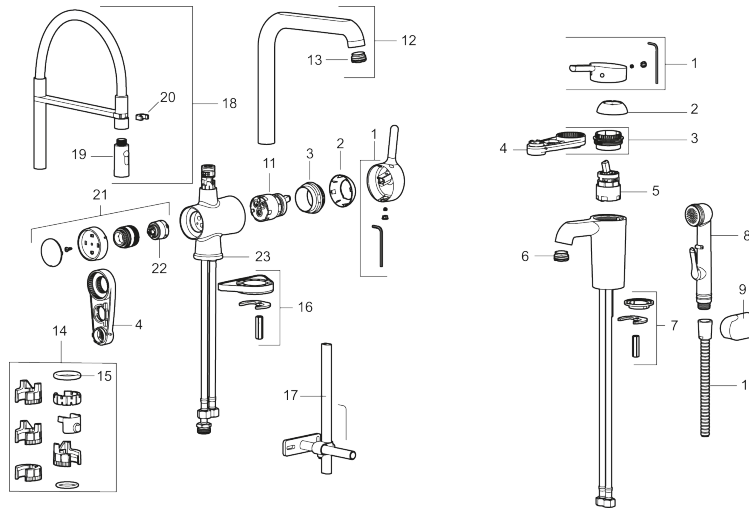

Art.nr: 262091.0084 RSK: 8310712

Utförande: Krom, blå slang med diskmaskinsavstängning

- 2-stråligt munstycke (normal och sköljstråle)
- Mjukstängning med keramisk tätning
- Omställbar flödesbegränsning och temperaturspär
- Eco (energi- och vattenbesparande strålsamlare)
- Svängbar pip 60°, 85°, 110° eller 360°
- Flexibla anslutningsrör i metallomspunnen Soft PEX®, lekande G3/8
- Med diskmaskinsavstängning. Omställbar mellan KV och VV, inställd på KV
- Återströmningsskydd enligt EU-standard SS-EN 1717
- Hålmått Ø34-37 mm

PRODUKTBeskrivning

MORA ONE miniprofi köksblandare

Mora One Miniprofi är kanske den kran som sticker ut allra mest i Thomas Sandells serie för Mora Armatur. Med sin säregna form blir den en modern och iögonfallande detalj i ditt kök, samtidigt som vi försett den med avancerad teknik.

Art.nr: 262091.0084

RSK: 8310712

Reservdelslista

NR.	ART.NR	RSK	BESKRIVNING
1	409560.AE	8393985	Spak, komplett
2	409580.AE	8386087	Täckhylsa
3	409570.AE	8386086	Fästnippel för insats, inkl serviceverktyg
4	S600298	3870203	Serviceverktyg
5	S600273	8387230	Keramikinnsats med serviceverktyg, kallstart (grön ring)
5	409405.AE	8345205	Keramikinnsats, Turbo, inkl serviceverktyg
6	409565.AE	8281449	Strålsamlare M24 utv., 5 l/min vid 2–6 bar
7	S600160	8387096	Monteringssats, tvättställsblandare
8	S600206	8233049	Självstängande handdusch, krom
9	130732.AE	8184186	Handduschhållare
10	S600207	8236647	Högtrycksslang, 1,5 m, krom
11	S600276	8387231	Keramikinnsats med serviceverktyg, 20 l/min
12	409561.AE	8393986	Utloppspip, komplett
13	409569.AE	8281451	Strålsamlare M24 utv., 9–11 l/min vid 3 bar
14	209565.AE		Spärrsegment
15	708843.AE	8295357	O-ring (15,54 x 2,62), 2 st
16	708779.AE		Fästdetaljer, kök