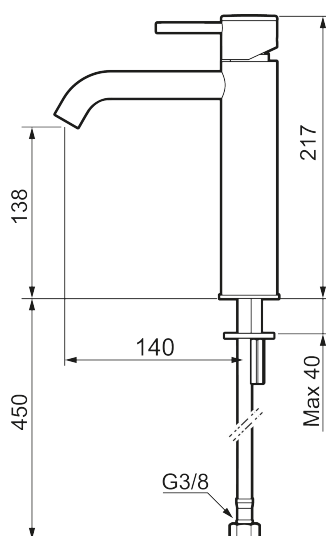

## MORA INXX II soft, medium

INXX II håndvaskarmatur findes i tre forskellige højder, hvor medium er et mellemhøjt armatur, der er tilpasset større håndvaske. I en slidstærk, matsort overflader og håndvaskarmaturets stilrene form højner INXX II soft badeværelsets standard og giver en følelse af kvalitet og elegance. Armaturet er testet og godkendt ud fra det gældende bygningsreglement og er energieffektivt, hvilket indebærer, at det giver et lavere vand- og energiforbrug uden at gå på kompromis med komforten. Bundventilen fås som tilbehør i samme overflader.

273011.12CA

VVS:

701496211

Flow 3 bar: 4,5

l/m

Beskrivelse: Matsort

- Til håndvask.
- 140 mm fremspring.
- Keramisk tætning.
- Indbygget temperatur- og flowbegrænser.
- Flexible tilslutningsslanger.
- Hulmål Ø34-37 mm.