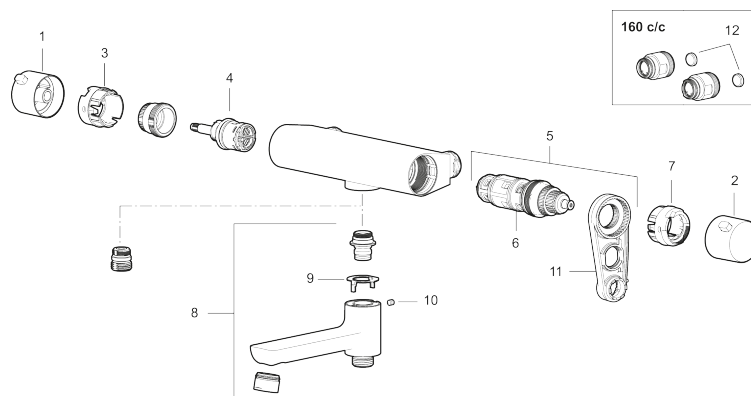

- Utloppspip med inbyggd omkastare
- Temperatur- och tryckbalanserad badkarsblandare som reagerar snabbt på förändringar och ger en jämn duschtemperatur.
- Säkerhetsspärr 38 °C
- Eco funktion på flödesratten för vattenbesparing
- Återströmningsskydd enligt EU-standard SS-EN 1717, uppfyller även kraven med dubbla backventiler gällande återströmning enligt Säker Vatten § 5.3
- Lead Free (blyfri)

Art.nr: 340000

RSK: 8245073

Reservdelslista

NR.	ART.NR	RSK	BESKRIVNING
1	S600237	8397026	Mängdvred, krom
1	S600237.12	8397027	Mängdvred, mattsvart
2	S600236	8397024	Temperaturvred, krom
2	S600236.12	8397025	Temperaturvred, mattsvart
3	S600024	8439705	Stoppring
4	S600020	8441462	Reversibelt överstycke 12 l/min, med serviceverktyg
4	S600269	8387232	Reversibelt överstycke 12 l/min
4	S600021	8441463	Reversibelt överstycke 22 l/min, med serviceverktyg
4	S600270	8387233	Reversibelt överstycke 22 l/min
5	S600084	8439709	Termostatinsats, komplett med serviceverktyg
6	S600271	8397030	Termostatinsats, utan serviceverktyg
7	S600023	8439703	Stoppring
8	S600247	8441050	Utloppspip för ombyggnad av duschblandare, krom
8	S600247.12	8441051	Utloppspip för ombyggnad av duschblandare, mattsvart
9	38521000	8295345	Spärring
10	708655.AE	8295447	Låsskruv
11	S600298	3870203	Serviceverktyg
12	409359.AA	8345172	Filtersats för anslutningskoppling, butiksförpackad