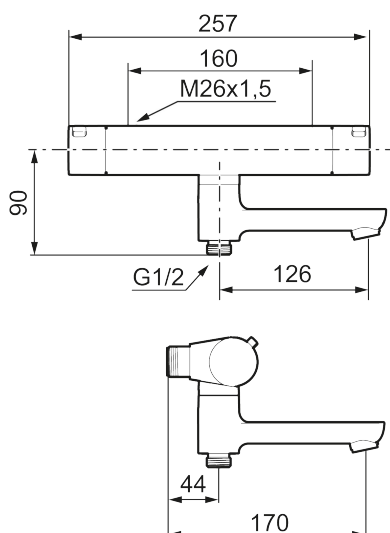

Unika egenskaper

Skyddsmodul **EB**