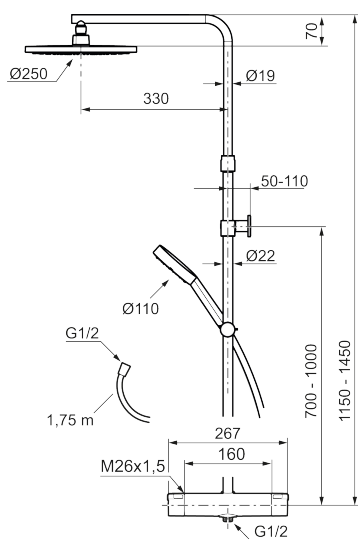

## MMIX II shower system kit

Vårt klassiska shower system kit MMIX har fått en rakare form och ett djärvare uttryck med generösa proportioner. Även insidan har fått en uppgradering i form av en förbättrad termostat som inte bara ger bästa tänkbara energieffektivitet, utan även en duschupplevelse i högsta klass.

Art.nr: 331800.LD RSK: 8283446 Flöde 3 bar: 6,0 l/min  
Utförande: Krom, 160 c/c, LEED/BREEAM-anpassad

- Temperatur- och tryckbalanserad duschblandare som reagerar snabbt på förändringar och ger en jämn duschtemperatur.
- Integrerad omkastare - enkelt att välja om vattnet ska komma ur handdusch eller taksil
- Eco Flow
- Säkerhetsspärr 38 °C
- Eco funktion på flödesratten för vattenbesparing
- Återströmningskydd enligt EU-standard SS-EN 1717, uppfyller även kraven med dubbla backventiler gällande återströmning enligt Säker Vatten § 5.3
- Teleskopiskt justerbar höjd på taksilen 1150–1450 mm från anslutningen
- Väggfäste fritt justerbart i höjddled, 700–1000 mm från anslutning och 50–110 mm utsprång från vägg, 2x20 mm distanser medföljer, med vägg tätning, dold rörskarv.
- Tak- och handdusch med antikalksystemet "Easy-Clean"
- Metallomspunnen slang 1750 mm, PVC- och BPA-fri innerslang
- Lead Free (blyfri)
- Ljudklass 1

### Unika egenskaper

Skyddsmodul **EB**

NR.	ART.NR	RSK	BESKRIVNING
10	409361.AE	8228492	Anslutningsnippel (160 c/c)
11	409359.AA	8345172	Filtersats för anslutningskoppling, butiksförpackad
12	S600193	8397020	Care-vingar, svart, 2-pack
13	S600298	3870203	Serviceverktyg
14	S600196	8237572	Taksil, krom
15	S600195	8233058	Handdusch, krom
16	S600094	8221921	Väggfäste, krom
17	S600246	8239619	Gliddel, krom
18	S600109	8252036	Duschslang 1750 mm, krom
18	S600109.LD		Duschslang 1750 mm, krom, LEED/BREEAM-anpassad