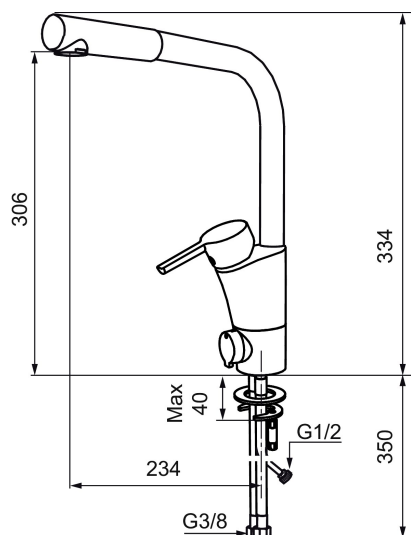

## MORA MMIX K6 kjøkkenbatteri

Art.no.: 732021

NRF-nummer: 4290234

Utførende: Krom

Flow 3 bar: 7.5 l/m

- Mykstengende
- ESS (Energisparesystem)
- Vannmengdebegrenser og temperatursperre
- Mora Eco vannbesparende strålesamler
- Svingbar tut sperre 60°, 85°, 110° eller 360°
- Strålen er vridbar sideveis
- Avstengning for maskin Kv, omstillbar til Vv
- Fleksible Soft PEX<sup>®</sup>-rør med 3/8" mutter
- Lead Free (blyfri)
- For hull i benk Ø32-37 mm

## Reservedelsliste

NR.	ART. NO.	NRF-NUMMER	BESKRIVELSE
1	209524.AE	4294111	Pakningssett med sperreringer
2	209543.AE		Sperrering 40°
3	S600206	4305294	Selvstengende håndduşj, krom
4	409340.AE		Stabiliseringsatts
5	409380.AE		Strålesamler med kuleledd, M22 innv, 7–9 l/min, til kjøkkenbatteri med høy tut
6	131415.AE		Hylse for strålesamler, M24 utv. 15 mm, krom
7	409382.AE		Strålesamler, M21,5 utv. 7–9 l/min ved 3 bar
7	409385.AE		Strålesamler M21,5 utv. 5 l/min
7	S600228		Strålesamler M21,5 utv. 3 l/min
8	131410.AE		Hylse for strålesamler, M22 innv
9	409387.AE	4294118	Monteringstilbehør for servantbatterier
10	409388.AE	4294119	Monteringstilbehør for kjøkkenbatteri
11	409389.AE	4294121	Spak, komplett, krom
12	409390.AE	4294206	Spak care med ekstra lengde 150 mm
13	409391.AE	4294122	Dekkhylse, krom
14	409392.AE	4294123	Merkeplugg og skrue
15	409393.AE	4294124	Innsatsmutter inkl serviceverktøy
16	409395.AE	4294125	Utløpstut, K5-modell, krom
17	409396.AE	4294126	Utløpstut, K7-modell, krom
18	409397.AE	4294127	Utløpstut, K6-modell, krom
19	409403.AE		Innsats ESS, inkl. serviceverktøy