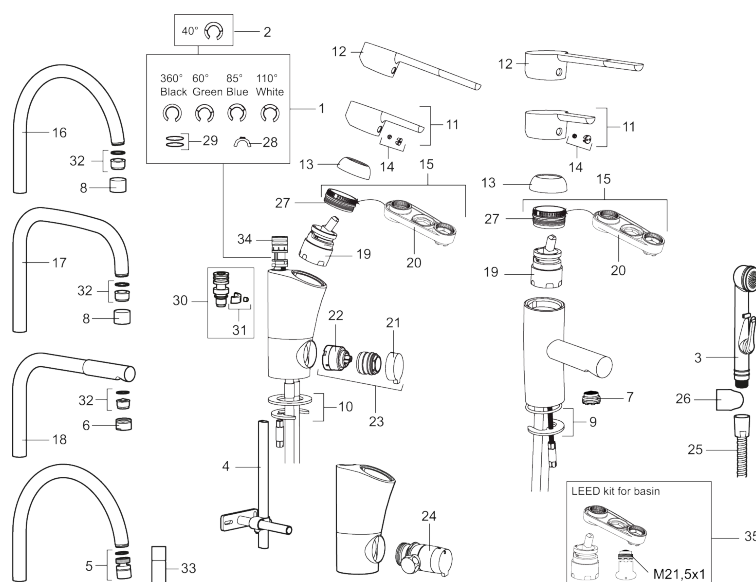

## MORA MMIX K6 kjøkkenbatteri

Art.no.: 732021

NRF-nummer: 4290234

Utførende: Krom

Flow 3 bar: 7.5 l/m

- Mykstengende
- ESS (Energisparesystem)
- Vannmengdebegrenser og temperatursperre
- Mora Eco vannbesparende strålesamler
- Svingbar tut sperre 60°, 85°, 110° eller 360°
- Strålen er vridbar sideveis
- Avstengning for maskin Kv, omstillbar til Vv
- Fleksible Soft PEX<sup>®</sup>-rør med 3/8" mutter
- Lead Free (blyfri)
- For hull i benk Ø32-37 mm

## Reservedelsliste

NR.	ART. NO.	NRF-NUMMER	BESKRIVELSE
1	209524.AE	4294111	Pakningssett med sperreringer
2	209543.AE		Sperrering 40°
3	S600206	4305294	Selvstengende håndduşj, krom
4	409340.AE		Stabiliseringsatts
5	409380.AE		Strålesamler med kuleledd, M22 innv, 7–9 l/min, til kjøkkenbatteri med høy tut
6	131415.AE		Hylse for strålesamler, M24 utv. 15 mm, krom
7	409382.AE		Strålesamler, M21,5 utv. 7–9 l/min ved 3 bar
7	409385.AE		Strålesamler M21,5 utv. 5 l/min
7	S600228		Strålesamler M21,5 utv. 3 l/min
8	131410.AE		Hylse for strålesamler, M22 innv
9	409387.AE	4294118	Monteringstilbehør for servantbatterier
10	409388.AE	4294119	Monteringstilbehør for kjøkkenbatteri
11	409389.AE	4294121	Spak, komplett, krom
12	409390.AE	4294206	Spak care med ekstra lengde 150 mm
13	409391.AE	4294122	Dekkhylse, krom
14	409392.AE	4294123	Merkeplugg og skrue
15	409393.AE	4294124	Innsatsmutter inkl serviceverktøy
16	409395.AE	4294125	Utløpstut, K5-modell, krom
17	409396.AE	4294126	Utløpstut, K7-modell, krom
18	409397.AE	4294127	Utløpstut, K6-modell, krom
19	409403.AE		Innsats ESS, inkl. serviceverktøy