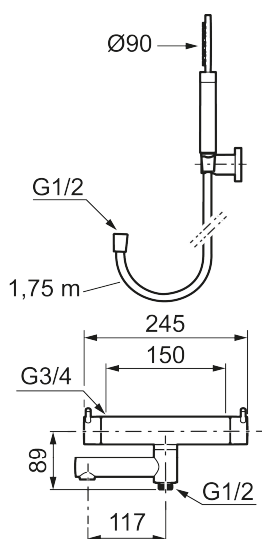

Utförande: Borstad mässing PVD, 150 c/c

Unika egenskaper

Skyddsmodul **EB**

- **OBS!** 150 c/c
- Med handdusch, upphängare och metallomspunnen slang 1750 mm, PVC- och BPA-fri innerslang
- Utloppspip med inbyggd omkastare
- Temperatur- och tryckbalanserad badkarsblandare som reagerar snabbt på förändringar och ger en jämn duscht temperatur
- Säkerhetsspärr 38 °C
- Eco funktion på flödesratten för vattenbesparing
- Ansl. inv. G3/4
- Piputsprång med väggbricka 176 mm
- Återströmningsskydd enligt EU-standard SS-EN 1717, uppfyller även kraven med dubbla backventiler gällande återströmning enligt Säker Vatten § 5.3