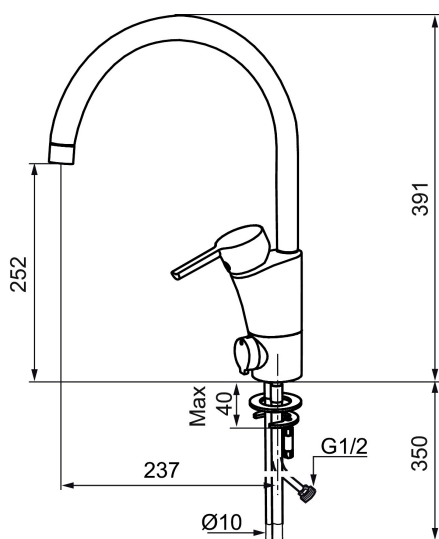

## MORA MMIX K5 köksblandare, förberedd för bänkdiskmaskin

Mora MMIX kombinerar en formskön och ergonomisk design med en energieffektiv insida. Designen präglas av en smeksam och böljande geometri och förmedlar en tidlös och sammanhängande stil över hela serien. Vårt unika miljökoncept EcoSafe™ ligger till grund för utvecklingsarbetet och bidrar till låg energiförbrukning och långsiktig miljöhänsyn. Blandaren är blyfri.

Art.nr: 732153 RSK: 8318402

Utförande: Krom, ansl. slät ände Ø10 mm

- Förberedd för bänkdiskmaskin
- ESS (energisparsystem)
- Mjukstängning med keramisk tätning
- Omställbar flödesbegränsning och temperaturspär
- Eco (energi- och vattenbesparande strålsamlare)
- Flexibla anslutningsrör i metallomspunnen Soft PEX®
- Svängbar pip 60°, 85°, 110° eller 360°
- Med diskmaskinsavstängning. Omställbar mellan KV och VV, inställd på KV
- Förberedd för diskmaskinsvinkel 409379.AE (för bänkdiskmaskin)
- Golv och bänkdiskmaskin kan användas samtidigt
- Lead Free (blyfri)
- Hålmått Ø32-37 mm