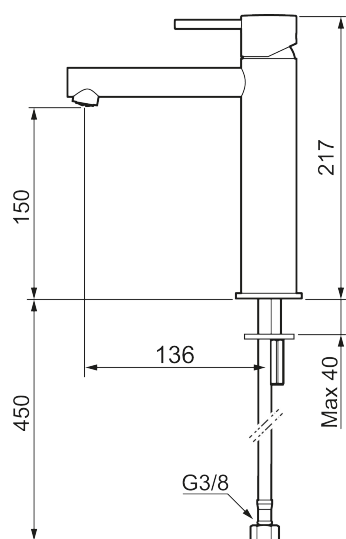

Unikke egenskaber

Tilbageløbssikring 

MORA INXX II sharp, medium

INXX II håndvaskarmatur findes i tre forskellige højder, hvor medium er et mellemhøjt armatur, der er tilpasset større håndvaske. I den moderne, holdbare overflader børstet messing og håndvaskarmaturets lige profil med lang tud og skrå studs – er INXX II sharp både smukt og behageligt i brug. Armaturet er testet og godkendt ud fra det gældende bygningsreglement og er energieffektivt, hvilket indebærer, at det giver et lavere vand- og energiforbrug uden at gå på kompromis med komforten. Bundventilen fås som tilbehør i samme overflader.

Om serien

INXX II er en elegant og tidløs serie i en palet af nøje udvalgte overflader. Kombinationen af høj kvalitet, stilfuldt design og vidunderlig komfort gør den til den ypperligste serie.

Artikel-nummer: 273013.62CA VVS: 701496487 Flow 3 bar: 4,5 l/m
 Beskrivelse: Børstet messing PVD

- Til håndvask.
- 136 mm fremspring.
- Keramisk tætning.
- Indbygget temperatur- og flowbegrænser.
- Flexible tilslutningsslanger.
- Hulmål Ø34-37 mm.

PRODUKTBESKRIVELSE

MORA INXX II sharp, medium

INXX II håndvaskarmatur findes i tre forskellige højder, hvor medium er et mellemhøjt armatur, der er tilpasset større håndvaske. I den moderne, holdbare overflader børstet messing og håndvaskarmaturets lige profil med lang tud og skrå studs – er INXX II sharp både smukt og behageligt i brug. Armaturet er testet og godkendt ud fra det gældende bygningsreglement og er energieffektivt, hvilket indebærer, at det giver et lavere vand- og energiforbrug uden at gå på kompromis med komforten. Bundventilen fås som tilbehør i samme overflader.