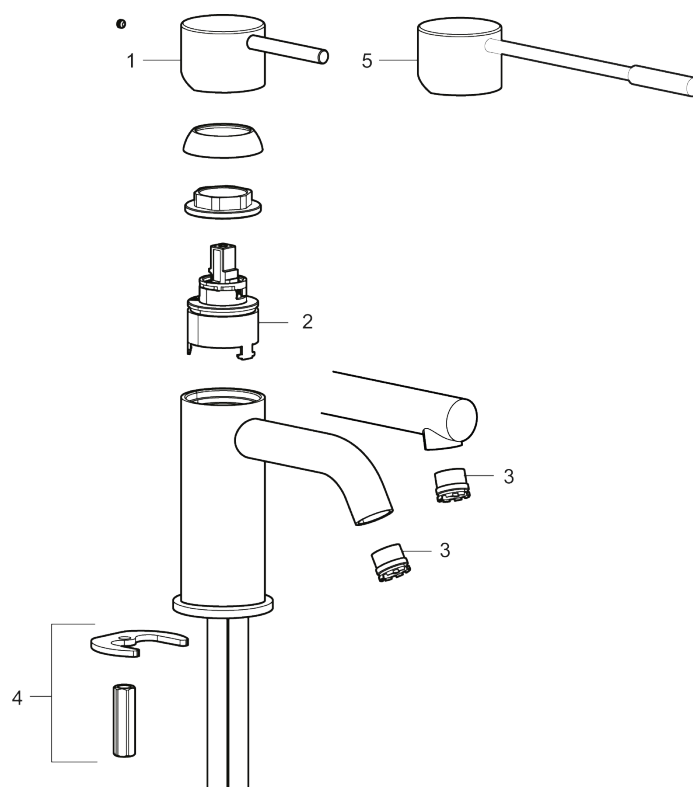

PRODUKTBESKRIVELSE

MORA INXX II sharp, medium

INXX II håndvaskarmatur findes i tre forskellige højder, hvor medium er et mellemhøjt armatur, der er tilpasset større håndvaske. I den moderne, holdbare overflader børstet messing og håndvaskarmaturets lige profil med lang tud og skrå studs – er INXX II sharp både smukt og behageligt i brug. Armaturet er testet og godkendt ud fra det gældende bygningsreglement og er energieffektivt, hvilket indebærer, at det giver et lavere vand- og energiforbrug uden at gå på kompromis med komforten. Bundventilen fås som tilbehør i samme overflader.

Om serien

INXX II er en elegant og tidløs serie i en palet af nøje udvalgte overflader. Kombinationen af høj kvalitet, stilfuldt design og vidunderlig komfort gør den til den ypperligste serie.

Artikel-nummer:

VVS: 701496487

273013.62CA

Reservedelsliste

NR.	ART.NO	WS	BESKRIVELSE
1	409701.AE		Greb, komplet, krom
1	409701.12AE		Greb, komplet, matsort
1	409701.22AE		Greb, komplet, mathvid