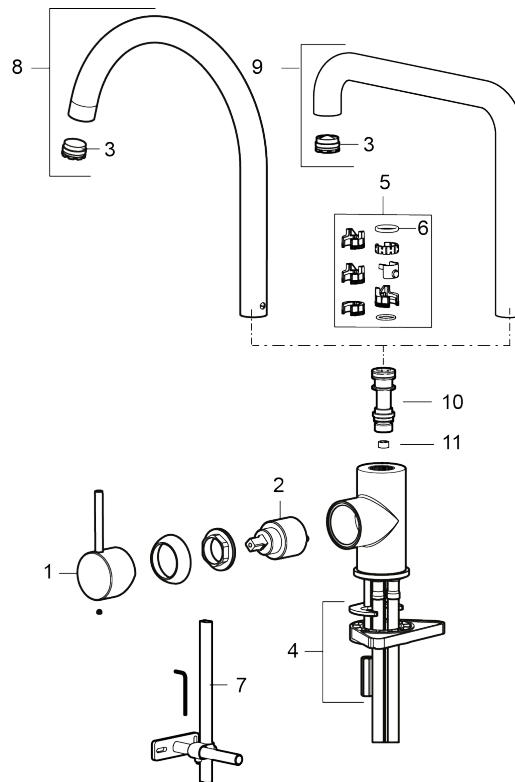

PRODUKTBESKRIVNING

MORA INXX II sharp

Med en holdbar matthvit nyanse og kjøkkenkranens sterke karakter tar INXX II sharp på en moderne og stilren måte en sentral plass på kjøkkenet. Blandebatteriet er testet og godkjent ut fra gjeldende byggeregler og det er energieffektivt, noe som innebærer at man får et lavere vann- og energiforbruk uten å gi avkall på komforten.

Om serien

INXX II er en elegant og tidløs serie i en palett av nøye utvalgte nyanser. Kombinasjonen av høy kvalitet, stilren design og herlig komfort gjør den til den ultimate serien.

Art.no.: 272051.22CA

NRF-nummer: 4290503

Reservedelsliste

NR.	ART. NO.	NRF-NUMMER	BESKRIVELSE
1	409700.AE	4295005	Spak, komplett, krom
1	409700.12AE	4294998	Spak, komplett, matt sort
1	409700.22AE	4294999	Spak, komplett, matt hvit
1	409700.44AE	4295001	Spak, komplett, matt grå
1	409700.60AE	4295002	Spak, komplett, polert messing PVD
1	409700.62AE	4295003	Spak, komplett, børstet messing PVD
1	409700.76AE	4295004	Spak, komplett, børstet nikkel