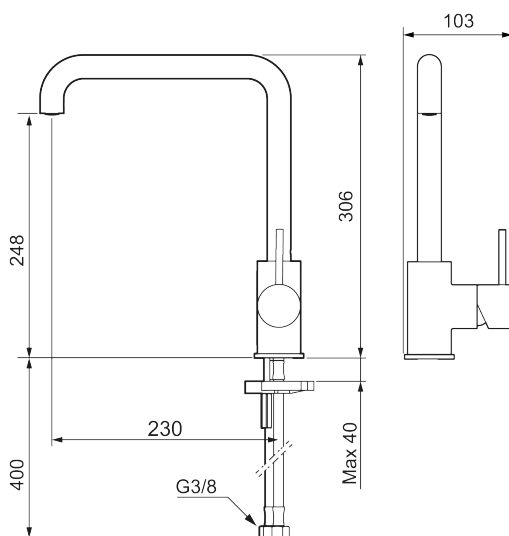

Utførende: Matt hvit

Unike funksjoner

Tilbakeslagssikring

- Vannmengdebegrenser og temperatursperre
- Svingbar tut sperre 60°, 85°, 110° eller 360°
- Fleksible Soft PEX®-rør med 3/8" mutter
- For hull i benk Ø34-37 mm