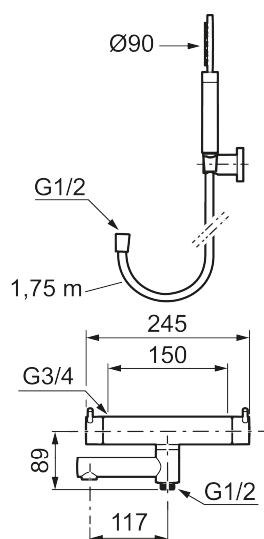

### Tilbakeslagssikring

- Med hånddusj, hånddusjholder og metallslange 1,75 m, PVC/BPA-fri innerslange
- Trykk- og termostatstyrt
- Svingbar utløpstut som vender kar/dusj
- Med reversibel overdel
- Sperreknapp 38°C
- Eco mengdeknapp
- Med tilbakeslagsventiler etter standard EN 1717
- OBS! Dekkskiver og anslutningskupper bestilles separat

## Reservedelsliste

NR.	ART. NO.	NRF-NUMMER	BESKRIVELSE
1	S600290		Hånddusj, krom
1	S600290.12		Hånddusj, matt sort
1	S600290.60		Hånddusj, polert messing PVD
1	S600290.62		Hånddusj, børstet messing PVD
2	S600109	4304992	Dusjslange, 1,75 m, krom
2	S600109.12		Dusjslange 1,75 m, matt sort
2	S600109.60		Dusjslange 1,75 m, polert messing PVD
2	S600109.62		Dusjslange 1,75 m, børstet messing PVD

NR.	ART. NO.	NRF-NUMMER	BESKRIVELSE
3	409710.AE	4295018	Temperaturratt, krom
3	409710.12AE	4295019	Temperaturratt, matt sort
3	409710.60AE	4295023	Temperaturratt, polert messing PVD
3	409710.62AE	4295024	Temperaturratt, børstet messing PVD
4	S600023	4294996	Sperrering for temperaturratt
5	S600019	4294992	Reguleringsinnmat inkl. verktøy
6	409711.AE	4295025	Avstengningsratt, krom
6	409711.12AE	4295026	Avstengningsratt, matt sort
6	409711.60AE	4295029	Avstengningsratt, polert messing PVD
6	409711.62AE	4295031	Avstengningsratt, børstet messing PVD
7	S600024	4294997	Stoppring for mengderatt
8	S600021	4294994	Reversibel kranoverdel 22 l/min, inkl. verktøy
8	S600270		Reversibel kranoverdel 22 l/min
9	S600298		Serviceverktøy
10	S600161		Utløpstut, krom
10	S600161.12		Utløpstut, matt sort
10	S600161.60		Utløpstut, polert messing PVD
10	S600161.62		Utløpstut, børstet messing PVD