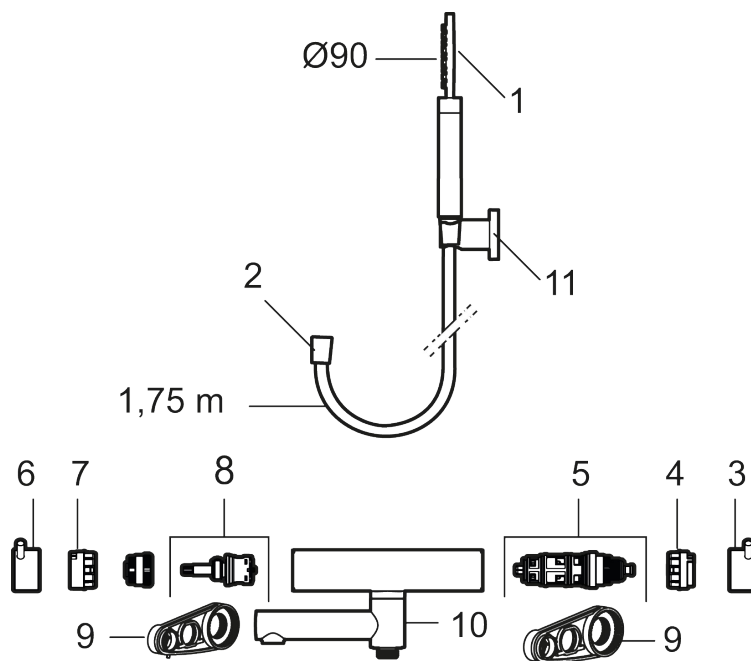

PRODUKTBESKRIVNING

MORA INXX II badekarbatteri

Med en krommet holdbar nyanse og hånddusjens store, runde munnstykke skaper kranen en estetisk følelse, samtidig som den gir forutsetninger for et avslappende bad. INXX II er serien som tilbyr en vannopplevelse i verdensklasse i form av en jevn temperatur, høy komfort og et sterkt vern mot skålding. Blandebatteriet er testet og godkjent ut fra gjeldende byggeregler og det er energieffektivt, noe som innebærer at man får et lavere vann- og energiforbruk uten å gi avkall på komforten.

Om serien

INXX II er en elegant og tidløs serie i en palett av nøye utvalgte nyanser. Kombinasjonen av høy kvalitet, stilren design og herlig komfort gjør den til den ultimate serien.

Art.no.: 270150

Reservedelsliste

NR.	ART. NO.	NRF-NUMMER	BESKRIVELSE
1	S600290		Hånddusj, krom
1	S600290.12		Hånddusj, matt sort
1	S600290.60		Hånddusj, polert messing PVD
1	S600290.62		Hånddusj, børstet messing PVD
2	S600109	4304992	Dusjslange, 1,75 m, krom
2	S600109.12		Dusjslange 1,75 m, matt sort
2	S600109.60		Dusjslange 1,75 m, polert messing PVD
2	S600109.62		Dusjslange 1,75 m, børstet messing PVD