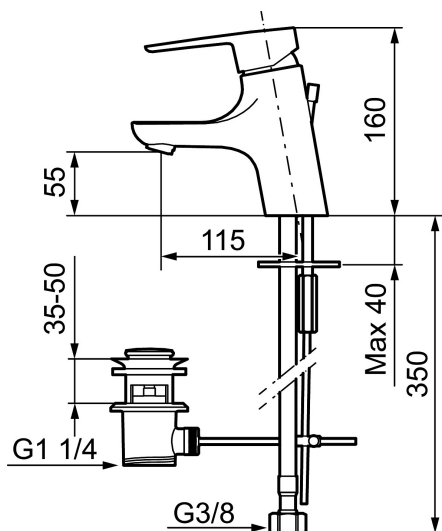

Artikel-nummer: 243051.CA **VVS:** 702170604 **Flow 3 bar:** 4,8 l/m

Beskrivelse: Krom, tilslutning G3/8

- Til håndvask.
- Løft-op bundventil.
- 115 mm fremspring.
- ESS (Energy Saving System)
- Soft Closing og keramisk kartusche.
- Indbygget temperatur- og flowbegrænser.
- Eco (Energi- og vandbesparende konstantvandstrømsperlator 5 l/min) ved 2-6 bar.
- Flexible tilslutningsslanger.
- Godkendt af Svenska Reumatikerförbundet.
- Hulmål Ø33,5-37 mm
- **5 års trykgaranti.**

Unikke egenskaber

Tilbageløbssikring

PRODUKTBEKRIVELSE

Etgrebsarmatur, Mora Cera B5

Et badeværelse er et sted for afkobling, nydelse og nyttiggørelse, så fyld det med den rette stemning. Spar energi uden at anstrenge dig. Mora Cera fylder dit badeværelse med kvalitet på mange måder.

Artikel-nummer: 243051.CA **VVS:** 702170604

Reservedelsliste

NR.	ART.NO	VVS	BESKRIVELSE
1	S600299	745137769	Pakningssæt med spærringer
2	209543.AE	745148373	Svingtudsbegrænsningssæt 40°
3	S600206		Selvlukkende håndbruser, krom
4	S600308	709058100	Stabiliseringssæt
5	131410.AE		Perlatorhylster M22 indv.
6	131413.AE		Perlatorhylster M24 udv.
7	S600160	745137578	Monteringssæt til håndvaskarmatur
8	S600159	745148397	Monteringssæt til køkkenarmatur
9	409600.AE		Greb, komplet
10	409391.AE	745148402	Dækhætte
11	409392.AE	745148403	Farvebrik og skrue til greb
12	409395.AE	745148374	Svingtud K5, komplet
13	409396.AE	745148394	Svingtud K7, komplet
14	409393.AE	745148404	Låsemøtrik til keramisk indsats, inkl. værktøj
15	S600273	745136006	Keramisk patron med værktøj, koldstart
16	S600298	745137712	Serviceværktøj
17	409400.AE		