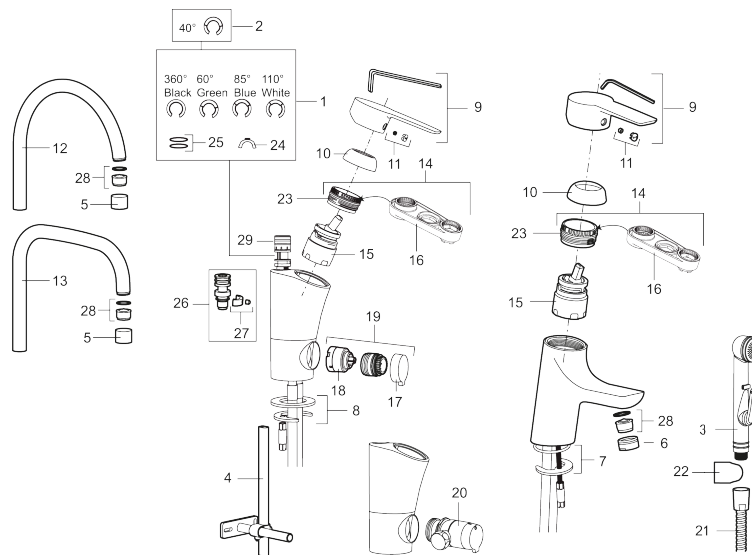

Artikel-nummer: 243051.CA **VVS:** 702170604 **Flow 3 bar:** 4,8 l/m

Beskrivelse: Krom, tilslutning G3/8

- Til håndvask.
- Løft-op bundventil.
- 115 mm fremspring.
- ESS (Energy Saving System)
- Soft Closing og keramisk kartusche.
- Indbygget temperatur- og flowbegrænser.
- Eco (Energi- og vandbesparende konstantvandstrømsperlator 5 l/min) ved 2-6 bar.
- Flexible tilslutningsslanger.
- Godkendt af Svenska Reumatikerförbundet.
- Hulmål Ø33,5-37 mm
- **5 års trykgaranti.**

Unikke egenskaber

Tilbageløbssikring

PRODUKTBEKRIVELSE

Etgrebsarmatur, Mora Cera B5

Et badeværelse er et sted for afkobling, nydelse og nyttiggørelse, så fyld det med den rette stemning. Spar energi uden at anstrenge dig. Mora Cera fylder dit badeværelse med kvalitet på mange måder.

Artikel-nummer: 243051.CA **VVS:** 702170604

Reservedelsliste

NR.	ART.NO	VVS	BESKRIVELSE
1	S600299	745137769	Pakningssæt med spærringer
2	209543.AE	745148373	Svingtudsbegrænsningssæt 40°
3	S600206		Selvlukkende håndbruser, krom
4	S600308	709058100	Stabiliseringssæt
5	131410.AE		Perlatorhylster M22 indv.
6	131413.AE		Perlatorhylster M24 udv.
7	S600160	745137578	Monteringssæt til håndvaskarmatur
8	S600159	745148397	Monteringssæt til køkkenarmatur
9	409600.AE		Greb, komplet
10	409391.AE	745148402	Dækhætte
11	409392.AE	745148403	Farvebrik og skrue til greb
12	409395.AE	745148374	Svingtud K5, komplet
13	409396.AE	745148394	Svingtud K7, komplet
14	409393.AE	745148404	Låsemøtrik til keramisk indsats, inkl. værktøj
15	S600273	745136006	Keramisk patron med værktøj, koldstart
16	S600298	745137712	Serviceværktøj
17	409400.AE		