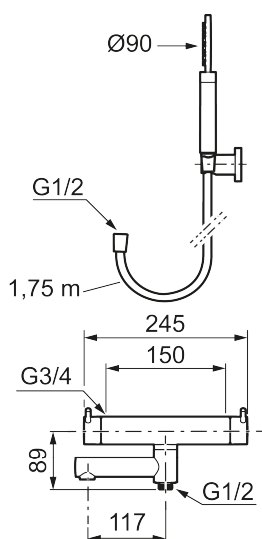

Termostatarmatur, MORA INXX II

I den moderne, holdbare overflader børstet messing og håndbruserens store, runde dyse giver armaturet en æstetisk følelse, og samtidigt skaber den forudsætningerne for et afslappende bad. INXX II er serien, som giver mulighed for en vandoplevelse i verdensklasse i form af en ensartet temperatur, høj komfort og en fremragende beskyttelse mod skoldning. Armaturet er testet og godkendt ud fra det gældende bygningsreglement og er energieffektivt, hvilket indebærer, at det giver et lavere vand- og energiforbrug uden at gå på kompromis med komforten.

Om serien

INXX II er en elegant og tidløs serie i en palet af nøje udvalgte overflader. Kombinationen af høj kvalitet, stilfuldt design og vidunderlig komfort gør den til den ypperligste serie.

Artikel-nummer: 270150.62 Flow 3 bar: 7,6 l/m

Beskrivelse: Børstet messing PVD

- Inkl. håndbruser, vægbeslag og 1750 mm slange i metal med PVC og BPA fri slange indvendig.
- Unik tryk- og temperaturstyring.
- Kar 1/2" tilslutning til bruseslange.
- Integreret omskifter i svingtuden.
- Snavsfilter rundt om reguleringsindsatsen.
- Skoldningssikring v/38°C.
- Eco stop.
- 117 mm fremspring.
- Kontraventiler.
- 150-153 c/c.
- 5 års Kalk- og Temperaturgaranti.