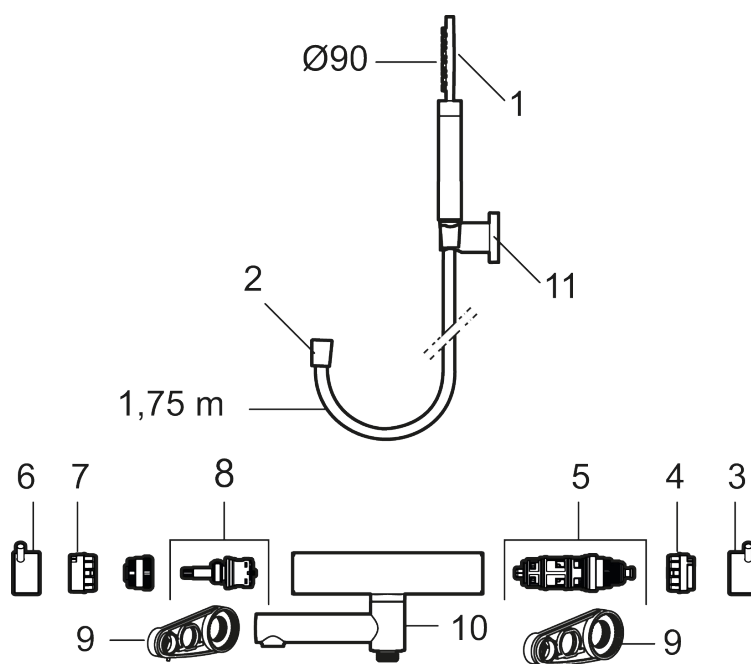

Beskrivelse: Børstet messing PVD

- Inkl. håndbruser, vægbeslag og 1750 mm slange i metal med PVC og BPA fri slange indvendig.
- Unik tryk- og temperaturstyring.
- Kar 1/2" tilslutning til bruseslange.
- Integreret omskifter i svingtuden.
- Snavsfilter rundt om reguleringsindsatsen.
- Skoldningssikring v/38°C.
- Eco stop.
- 117 mm fremspring.
- Kontraventiler.
- 150-153 c/c.
- 5 års Kalk- og Temperaturgaranti.

PRODUKTBESKRIVELSE

Termostatarmatur, MORA INXX II

I den moderne, holdbare overflader børstet messing og håndbruserens store, runde dyse giver armaturet en æstetisk følelse, og samtidigt skaber den forudsætningerne for et afslappende bad. INXX II er serien, som giver mulighed for en vandoplevelse i verdensklasse i form af en ensartet temperatur, høj komfort og en fremragende beskyttelse mod skoldning. Armaturet er testet og godkendt ud fra det gældende bygningsreglement og er energieffektivt, hvilket indebærer, at det giver et lavere vand- og energiforbrug uden at gå på kompromis med komforten.

Reservedelsliste

NR.	ART.NO	VVS	BESKRIVELSE
1	S600290		Håndbruser, krom
1	S600290.12		Håndbruser, matsort
1	S600290.60		Håndbruser, polert messing PVD
1	S600290.62		Håndbruser, børstet messing PVD
2	S600109	745137194	Bruseslange 1,75 m, krom
2	S600109.12		Bruseslange 1,75 m, matsort