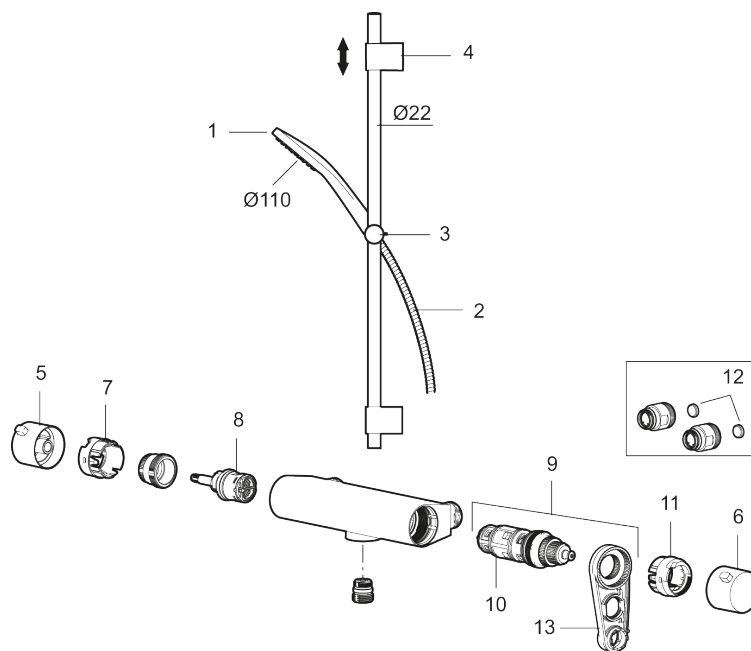

Utførende: Matte sort, inkl. 2 x dekkskiver, LEED/BREEAM-tilpasset

- Sikkerhetsbatteri med dusjgarnityr
- Trykk- og termostatstyrt
- Eco mengdeknapp
- Sperreknapp 38°C
- Med tilbakeslagsventiler etter standard EN 1717
- Lead Free (blyfri)
- Med antikalksystem "Easy Clean"
- Med justerbare veggfester for bruk av eksisterende skruer
- Metallslange 1,75 m, PVC/BPA-fri innerslange

Unike funksjoner

Tilbakeslagssikring

PRODUKTBESKRIVNING

MORA LYNX shower kit

Stilrent dusjpakke med tidløs design, høy ytelse og trendy krommet eller matt sort overflate. Smelter naturlig inn i ditt interiør og er veldig praktisk i bruk.

Art.no.: 341500.12LD6

Reservedelsliste

NR.	ART. NO.	NRF-NUMMER	BESKRIVELSE
1	S600238		Hånddusj, krom
1	S600238.12		Hånddusj, matt sort
2	S600109	4304992	Dusjslange, 1,75 m, krom
2	S600109.LD		Dusjslange, 1,75 m, krom, LEED/BREEAM-tilpasset
2	S600109.12		Dusjslange 1,75 m, matt sort
2	S600109.12LD		Dusjslange 1,75 m, matt sort, LEED/BREEAM-tilpasset
3	S600246		Hånddusjholder/glider Ø22, krom
3	S600246.12		Hånddusjholder/glider Ø22, matt sort
4	S600266	8239702	Dusjrørklammer, krom, 2 stk
4	S600266.12	8239703	Dusjrørklammer, krom, 2 stk
5	S600237		Avstengningsratt, krom
5	S600237.12		Avstengningsratt, matt sort
6	S600236		Temperaturratt, krom
6	S600236.12		Temperaturratt, matt sort
7	S600024	4294997	Stoppring for mengderatt
8	S600020	4294993	Reversibel kranoverdel 12 l/min, inkl. verktøy

NR.	ART. NO.	NRF-NUMMER	BESKRIVELSE
8	S600269		Reversibel kranoverdel 12 l/min
9	S600084	4305268	Termostatinnsats, komplett inkl. verktøy
10	S600271		Termostatinnsats, uten serviceverktøy
11	S600023	4294996	Sperrering for temperaturratt
12	409359.AA	4294139	Filtersats f/anslutning
13	S600298		Serviceverktøy