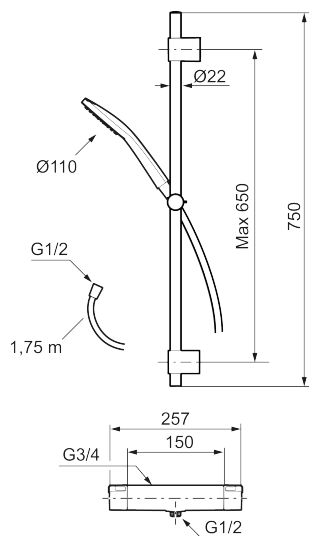

Unike funksjoner

Tilbakeslagssikring