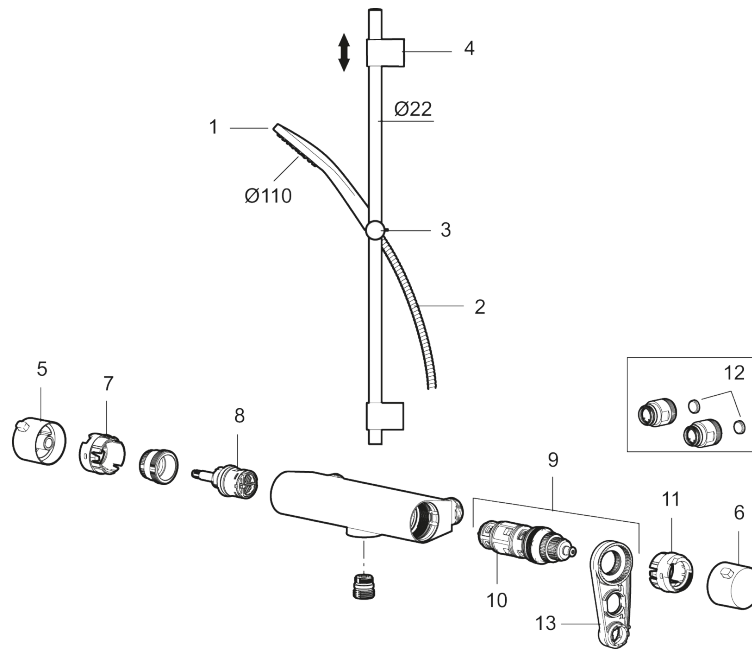

- Temperatur- och tryckbalanserad duschblandare som reagerar snabbt på förändringar och ger en jämn duschtemperatur
- Säkerhetsspärr 38 °C
- Återströmningsskydd enligt EU-standard SS-EN 1717, uppfyller även kraven med dubbla backventiler gällande återströmning enligt Säker Vatten § 5.3
- Eco funktion på flödesratten för vattenbesparing
- Duschstång med variabelt c/c-mått för befintliga skruvhål
- Handdusch med antikalksystemet "Easy-Clean"
- Metallomspunnen slang 1750 mm, PVC- och BPA-fri innerslang
- Lead free (blyfri)
- Duschetlopp ljudklass 1

Art.nr: 341600.12

RSK: 8283450

Reservdelslista

NR.	ART.NR	RSK	BESKRIVNING
1	S600238	8233065	Handdusch, krom
1	S600238.12	8233100	Handdusch, mattsvart
2	S600109	8252036	Duschslang 1750 mm, krom
2	S600109.LD		Duschslang 1750 mm, krom, LEED/BREEAM-anpassad
2	S600109.12	8236624	Duschslang 1750 mm, mattsvart
2	S600109.12LD		Duschslang 1750 mm, mattsvart, LEED/BREEAM-anpassad
3	S600246	8239619	Gliddel, krom
3	S600246.12	8239664	Gliddel, mattsvart
4	S600266	8239702	Väggfäste, krom, 2-pack
4	S600266.12	8239703	Väggfäste, mattsvart, 2-pack
5	S600237	8397026	Mängdvrred, krom
5	S600237.12	8397027	Mängdvrred, mattsvart
6	S600236	8397024	Temperaturvrred, krom
6	S600236.12	8397025	Temperaturvrred, mattsvart
7	S600024	8439705	Stoppring
8	S600020	8441462	Reversibelt överstycke 12 l/min, med serviceverktyg

NR.	ART.NR	RSK	BESKRIVNING
8	S600269	8387232	Reversibelt överstycke 12 l/min
9	S600084	8439709	Termostatinsats, komplett med serviceverktyg
10	S600271	8397030	Termostatinsats, utan serviceverktyg
11	S600023	8439703	Stoppring
12	409359.AA	8345172	Filtersats för anslutningskoppling, butiksförpackad
13	S600298	3870203	Serviceverktyg