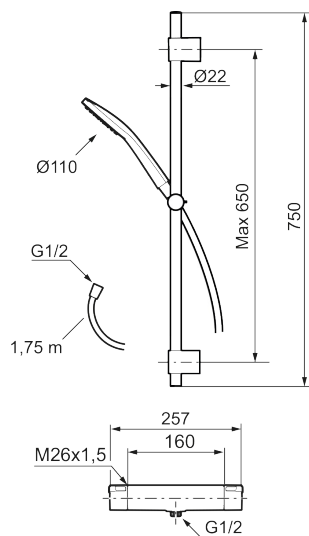

Unika egenskaper